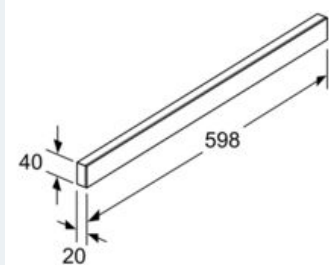

Dekorativní lišta černé sklo LZ46560

Vybavení

Technické údaje

Rozměry zabaleného spotřebice (mm) : 50 x 50 x 660

Rozměry palety : 75 x 80 x 120

Množství obalu na kartón : 60

Počet spotřebičů na paletě : 240

Hmotnost netto (kg) : 0,4

Hmotnost brutto (kg) : 0,5

EAN : 4242003730713

4 242003 730713

LZ46560**Dekoratívni lišta černé sklo**

Vybavení

zvláštní příslušenství

vhodné pro ploché výsuvné odsavače par o š. 60 cm

LZ46560

Dekoratívni lišta černej sklo

Rozměrové výkresy

rozměry v mm