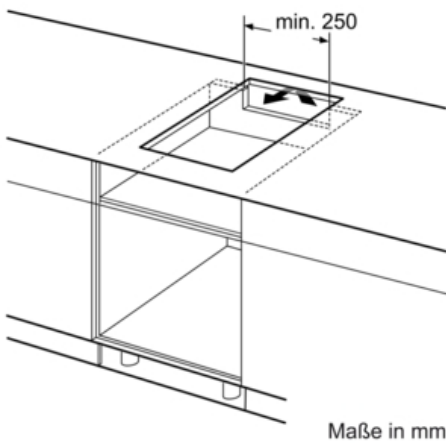

Serie | 6 Modulare Kochfelder

PXX375FB1E Aluminium, ComfortProfil 30 cm Induktions-Domino Glaskeramik

Maße in mm