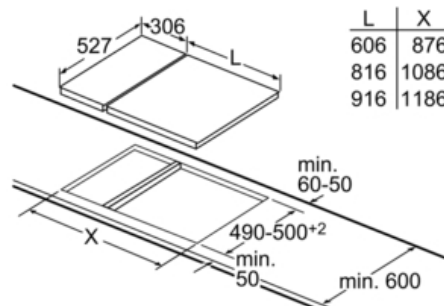

#### **Maße:**

- Anschlusswert: 3,7 kW
- Anschlusskabel (1,1 m)
- Anschlusskabel fest montiert
- Anschlusskabel beiliegend
- Min. Arbeitsplattenstärke: 30 mm
- Kombinierbar mit Glaskeramik-Kochstellen im Komfort-Design
- Kombinierbar mit 60 cm, 70 cm, 80 cm und 90 cm Glaskeramik-Kochstellen

### PXX375FB1E Aluminium, ComfortProfil 30 cm Induktions-Domino Glaskeramik

Maße in mm

- \* Mindestabstand vom Muldenausschnitt bis zur Wand
- \*\* Eintauchtiefe
- \*\*\* Mit untergebautem Backofen min. 30, ggf. mehr; siehe Maßanforderungen des Backofens

Maße in mm

Bei Einbau von zwei Domino-Elementen direkt neben einer Mulde sind zwei Montagesätze (HEZ394301) erforderlich.

Maße in mm

Bei Einbau eines Domino-Elementes direkt neben einer Mulde ist ein Montagesatz (HEZ394301) erforderlich.

Maße in mm

Bei Einbau zweier oder mehrerer Domino-Elemente direkt nebeneinander ist ein oder sind mehrere Montagesätze erforderlich (2 Elemente 1 Montagesatz, 3 Elemente 2 Montagesätze usw.).

Maße in mm