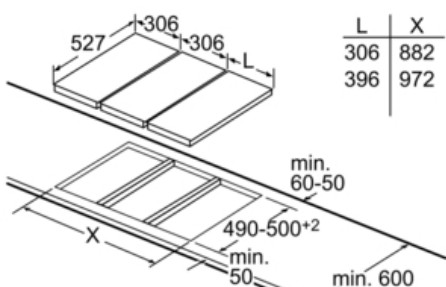

### PXX375FB1E Aluminium, ComfortProfil 30 cm Induktions-Domino Glaskeramik

Maße in mm

- \* Mindestabstand vom Muldenausschnitt bis zur Wand
- \*\* Eintauchtiefe
- \*\*\* Mit untergebautem Backofen min. 30, ggf. mehr; siehe Maßanforderungen des Backofens

Maße in mm

Bei Einbau von zwei Domino-Elementen direkt neben einer Mulde sind zwei Montagesätze (HEZ394301) erforderlich.

Maße in mm

Bei Einbau eines Domino-Elementes direkt neben einer Mulde ist ein Montagesatz (HEZ394301) erforderlich.

Maße in mm

Bei Einbau zweier oder mehrerer Domino-Elemente direkt nebeneinander ist ein oder sind mehrere Montagesätze erforderlich (2 Elemente 1 Montagesatz, 3 Elemente 2 Montagesätze usw.).

Maße in mm

Bild zur Tabelle Domino-Kombinationsmöglichkeiten mit entsprechenden Geräte- und Ausschnittmaßen

Bei Einbau zweier oder mehrerer Elemente nebeneinander ist ein oder sind mehrere Montagesätze erforderlich (2 Elemente 1 Montagesatz, 3 Elemente 2 Montagesätze usw.).