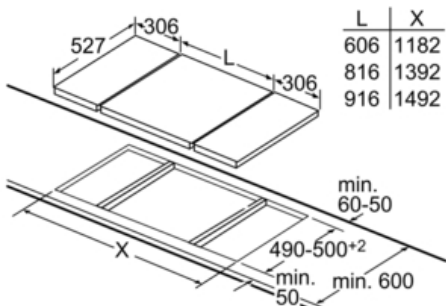

#### **Maße:**

- Anschlusswert: 3,7 kW
- Anschlusskabel (1,1 m)
- Anschlusskabel fest montiert
- Anschlusskabel beiliegend
- Min. Arbeitsplattenstärke: 30 mm
- Kombinierbar mit Glaskeramik-Kochstellen im Komfort-Design
- Kombinierbar mit 60 cm, 70 cm, 80 cm und 90 cm Glaskeramik-Kochstellen

### PXX375FB1E Aluminium, ComfortProfil 30 cm Induktions-Domino Glaskeramik

Maße in mm

- \* Mindestabstand vom Muldenausschnitt bis zur Wand
- \*\* Eintauchtiefe
- \*\*\* Mit untergebautem Backofen min. 30, ggf. mehr; siehe Maßanforderungen des Backofens

Maße in mm

Bei Einbau von zwei Domino-Elementen direkt neben einer Mulde sind zwei Montagesätze (HEZ394301) erforderlich.

Maße in mm

Bei Einbau eines Domino-Elementes direkt neben einer Mulde ist ein Montagesatz (HEZ394301) erforderlich.

Maße in mm

Bei Einbau zweier oder mehrerer Domino-Elemente direkt nebeneinander ist ein oder sind mehrere Montagesätze erforderlich (2 Elemente 1 Montagesatz, 3 Elemente 2 Montagesätze usw.).

Maße in mm