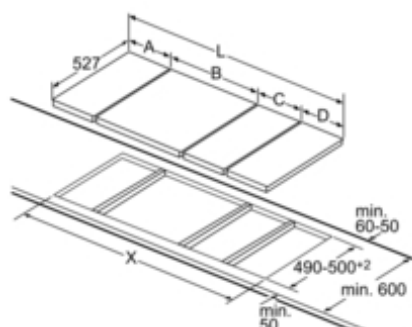

### PXX375FB1E Aluminium, ComfortProfil 30 cm Induktions-Domino Glaskeramik

Maße in mm

- \* Mindestabstand vom Muldenausschnitt bis zur Wand
- \*\* Eintauchtiefe
- \*\*\* Mit untergebautem Backofen min. 30, ggf. mehr; siehe Maßanforderungen des Backofens

Maße in mm

Bei Einbau von zwei Domino-Elementen direkt neben einer Mulde sind zwei Montagesätze (HEZ394301) erforderlich.

Maße in mm

Bei Einbau eines Domino-Elementes direkt neben einer Mulde ist ein Montagesatz (HEZ394301) erforderlich.

Maße in mm

Bei Einbau zweier oder mehrerer Domino-Elemente direkt nebeneinander ist ein oder sind mehrere Montagesätze erforderlich (2 Elemente 1 Montagesatz, 3 Elemente 2 Montagesätze usw.).

Maße in mm

Bild zur Tabelle Domino-Kombinationsmöglichkeiten mit entsprechenden Geräte- und Ausschnittmaßen

Bei Einbau zweier oder mehrerer Elemente nebeneinander ist ein oder sind mehrere Montagesätze erforderlich (2 Elemente 1 Montagesatz, 3 Elemente 2 Montagesätze usw.).