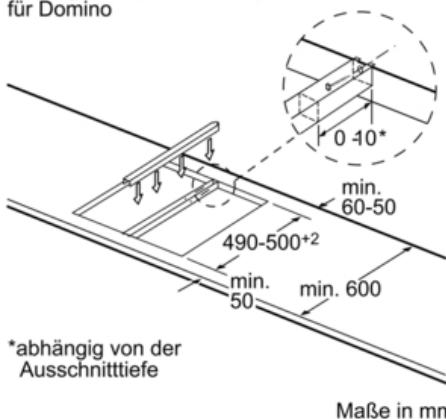

*abhängig von der
Ausschnitttiefe