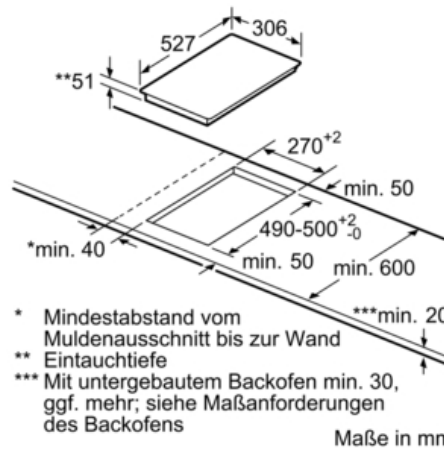

- Mindestabstand vom Muldenausschnitt bis zur Wand
- ** Eintauchtiefe
- *** Mit untergebautem Backofen min. 30, ggf. mehr; siehe Maßanforderungen des Backofens

Maße in mm