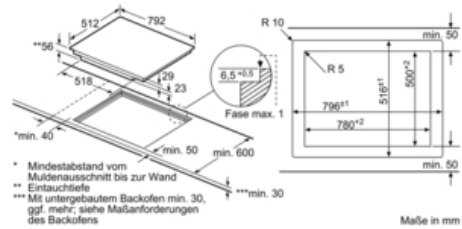

Technische Daten

Gerätetyp :	Kochstelle Glaskeramik
Bauform :	Eingebaut
Energiequelle :	Elektro
Anzahl der Kochzonen, die gleichzeitig benutzt werden können :	4
Nischenmaße (mm) :	56 x 780-796 x 500-516
Gerätebreite (mm) :	792
Abmessungen des Gerätes (mm) :	56 x 792 x 512
Nettogewicht (kg) :	18,0
Bruttogewicht (kg) :	20,0
Restwärmeanzeige :	Getrennt
Lage der Steuerung :	Vorne
Hauptoberflächenmaterial :	Glaskeramik
Oberflächenfarbe :	schwarz
Approbationszertifikate :	AENOR, CE
Länge Anschlusskabel (cm) :	110
EAN-Nummer :	4242002871158
Elektroanschlusswert (W) :	7400
Spannung (V) :	220-240
Frequenz (Hz) :	60; 50

- Energieverbrauchsanzeige
- 2 stufige Restwärmeanzeige je Kochzone
- Topferkennung
PowerManagement Funktion
Automatische Sicherheitsabschaltung
Kindersicherung
Wischschutzfunktion

Maße:

- Anschlusswert: 7,4 kW
- Anschlusskabel (1,1 m)
- Anschlusskabel beigelegt in Verpackung
- Min. Arbeitsplattenstärke: 30 mm
- Einbau in andere Arbeitsplatten nur in Verbindung mit Sonderzubehör Einbaurahmen
- Für den Einbau in Stein- oder Granitarbeitsplatten

Serie | 8 Mulden

PXY801DC1E

80 cm Kochfeld Glaskeramik

① Lüftungsspalt muß vorgesehen werden.

Maße in mm

① Lüftungsspalt muß vorgesehen werden.

Maße in mm

① Lüftungsspalt muß vorgesehen werden.

Maße in mm