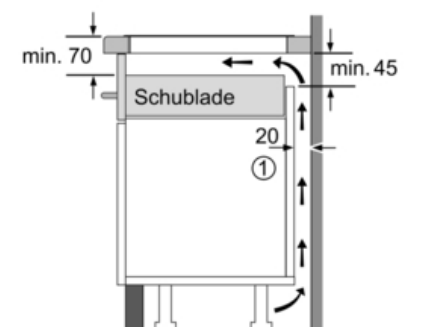

Technische Daten

Gerätetyp :	Kochstelle Glaskeramik
Bauform :	Eingebaut
Energiequelle :	Elektro
Anzahl der Kochzonen, die gleichzeitig benutzt werden können :	4
Nischenmaße (mm) :	56 x 780-796 x 500-516
Gerätebreite (mm) :	792
Abmessungen des Gerätes (mm) :	56 x 792 x 512
Nettogewicht (kg) :	18,0
Bruttogewicht (kg) :	20,0
Restwärmeanzeige :	Getrennt
Lage der Steuerung :	Vorne
Hauptoberflächenmaterial :	Glaskeramik
Oberflächenfarbe :	schwarz
Approbationszertifikate :	AENOR, CE
Länge Anschlusskabel (cm) :	110
EAN-Nummer :	4242002871158
Elektroanschlusswert (W) :	7400
Spannung (V) :	220-240
Frequenz (Hz) :	60; 50

- Energieverbrauchsanzeige
- 2 stufige Restwärmeanzeige je Kochzone
- Topferkennung
PowerManagement Funktion
Automatische Sicherheitsabschaltung
Kindersicherung
Wischschutzfunktion

Maße:

- Anschlusswert: 7,4 kW
- Anschlusskabel (1,1 m)
- Anschlusskabel beigelegt in Verpackung
- Min. Arbeitsplattenstärke: 30 mm
- Einbau in andere Arbeitsplatten nur in Verbindung mit Sonderzubehör Einbaurahmen
- Für den Einbau in Stein- oder Granitarbeitsplatten

Serie | 8 Mulden

PXY801DC1E

80 cm Kochfeld Glaskeramik

① Lüftungsspalt muß vorgesehen werden.

Maße in mm

① Lüftungsspalt muß vorgesehen werden.

Maße in mm

① Lüftungsspalt muß vorgesehen werden.

Maße in mm