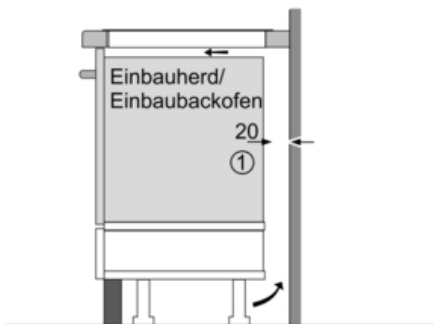

Technische Daten

Gerätetyp :	Kochstelle Glaskeramik
Bauform :	Eingebaut
Energiequelle :	Elektro
Anzahl der Kochzonen, die gleichzeitig benutzt werden können :	4
Nischenmaße (mm) :	56 x 780-796 x 500-516
Gerätebreite (mm) :	792
Abmessungen des Gerätes (mm) :	56 x 792 x 512
Nettogewicht (kg) :	18,0
Bruttogewicht (kg) :	20,0
Restwärmeanzeige :	Getrennt
Lage der Steuerung :	Vorne
Hauptoberflächenmaterial :	Glaskeramik
Oberflächenfarbe :	schwarz
Approbationszertifikate :	AENOR, CE
Länge Anschlusskabel (cm) :	110
EAN-Nummer :	4242002871158
Elektroanschlusswert (W) :	7400
Spannung (V) :	220-240
Frequenz (Hz) :	60; 50

- Energieverbrauchsanzeige
- 2 stufige Restwärmeanzeige je Kochzone
- Topferkennung
PowerManagement Funktion
Automatische Sicherheitsabschaltung
Kindersicherung
Wischschutzfunktion

Maße:

- Anschlusswert: 7,4 kW
- Anschlusskabel (1,1 m)
- Anschlusskabel beigelegt in Verpackung
- Min. Arbeitsplattenstärke: 30 mm
- Einbau in andere Arbeitsplatten nur in Verbindung mit Sonderzubehör Einbaurahmen
- Für den Einbau in Stein- oder Granitarbeitsplatten

Serie | 8 Mulden

PXY801DC1E

80 cm Kochfeld Glaskeramik

① Lüftungsspalt muß vorgesehen werden.

Maße in mm

① Lüftungsspalt muß vorgesehen werden.

Maße in mm

① Lüftungsspalt muß vorgesehen werden.

Maße in mm