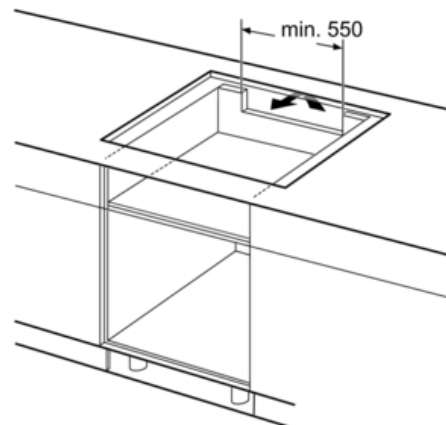

Technische Daten

Gerätetyp :	Kochstelle Glaskeramik
Bauform :	Eingebaut
Energiequelle :	Elektro
Anzahl der Kochzonen, die gleichzeitig benutzt werden können :	4
Nischenmaße (mm) :	56 x 780-796 x 500-516
Gerätebreite (mm) :	792
Abmessungen des Gerätes (mm) :	56 x 792 x 512
Nettogewicht (kg) :	18,0
Bruttogewicht (kg) :	20,0
Restwärmeanzeige :	Getrennt
Lage der Steuerung :	Vorne
Hauptoberflächenmaterial :	Glaskeramik
Oberflächenfarbe :	schwarz
Approbationszertifikate :	AENOR, CE
Länge Anschlusskabel (cm) :	110
EAN-Nummer :	4242002871158
Elektroanschlusswert (W) :	7400
Spannung (V) :	220-240
Frequenz (Hz) :	60; 50

- Energieverbrauchsanzeige
- 2 stufige Restwärmeanzeige je Kochzone
- Topferkennung
PowerManagement Funktion
Automatische Sicherheitsabschaltung
Kindersicherung
Wischschutzfunktion

Maße:

- Anschlusswert: 7,4 kW
- Anschlusskabel (1,1 m)
- Anschlusskabel beigelegt in Verpackung
- Min. Arbeitsplattenstärke: 30 mm
- Einbau in andere Arbeitsplatten nur in Verbindung mit Sonderzubehör Einbaurahmen
- Für den Einbau in Stein- oder Granitarbeitsplatten

Serie | 8 Mulden

PXY801DC1E

80 cm Kochfeld Glaskeramik

① Lüftungsspalt muß vorgesehen werden.

Maße in mm

① Lüftungsspalt muß vorgesehen werden.

Maße in mm

① Lüftungsspalt muß vorgesehen werden.

Maße in mm