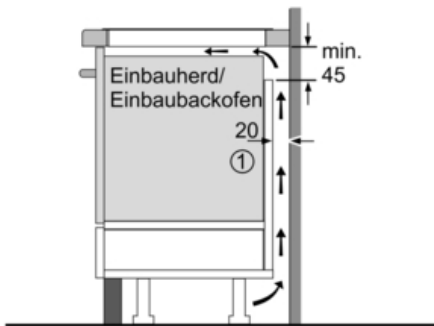

Technische Daten

Gerätetyp :	Kochstelle Glaskeramik
Bauform :	Eingebaut
Energiequelle :	Elektro
Anzahl der Kochzonen, die gleichzeitig benutzt werden können :	4
Nischenmaße (mm) :	56 x 780-796 x 500-516
Gerätebreite (mm) :	792
Abmessungen des Gerätes (mm) :	56 x 792 x 512
Nettogewicht (kg) :	18,0
Bruttogewicht (kg) :	20,0
Restwärmeanzeige :	Getrennt
Lage der Steuerung :	Vorne
Hauptoberflächenmaterial :	Glaskeramik
Oberflächenfarbe :	schwarz
Approbationszertifikate :	AENOR, CE
Länge Anschlusskabel (cm) :	110
EAN-Nummer :	4242002871158
Elektroanschlusswert (W) :	7400
Spannung (V) :	220-240
Frequenz (Hz) :	60; 50

- Energieverbrauchsanzeige
- 2 stufige Restwärmeanzeige je Kochzone
- Topferkennung
PowerManagement Funktion
Automatische Sicherheitsabschaltung
Kindersicherung
Wischschutzfunktion

Maße:

- Anschlusswert: 7,4 kW
- Anschlusskabel (1,1 m)
- Anschlusskabel beigelegt in Verpackung
- Min. Arbeitsplattenstärke: 30 mm
- Einbau in andere Arbeitsplatten nur in Verbindung mit Sonderzubehör Einbaurahmen
- Für den Einbau in Stein- oder Granitarbeitsplatten

Serie | 8 Mulden

PXY801DC1E

80 cm Kochfeld Glaskeramik

① Lüftungsspalt muß vorgesehen werden.

Maße in mm

① Lüftungsspalt muß vorgesehen werden.

Maße in mm

① Lüftungsspalt muß vorgesehen werden.