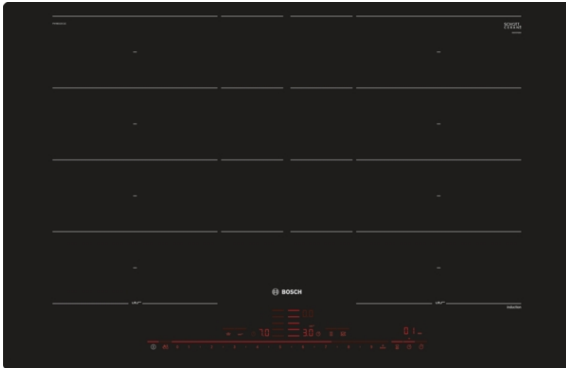

Serie | 8 Mulden

PXY801DC1E
80 cm Kochfeld Glaskeramik

- **DirectSelect Premium:** direkte, einfachste Auswahl der gewünschten Kochzonen, Leistungsstufen und zusätzlicher Funktionen.
- **PerfectFry:** für einen optimalen Bräunungsgrad des Bratguts dank Sensorsteuerung in 5 Leistungsstufen.
- **Erweiterte FlexInductions-Zone:** noch mehr Flexibilität durch Zusammenschalten der Kochzonen zu einer durchgehenden Fläche, die bei größeren Töpfen noch erweitert werden können.
- **Induktion:** schnelles, punktgenaues Kochen, leichte Reinigung und geringer Energieverbrauch.
- **PowerBoost:** Kürzere Ankochzeiten mit bis zu 50% mehr Leistung.
- **Timer mit Abschaltfunktion:** schaltet die gewählte Kochzone nach der gewünschten Zeit ab.
- **Flächenbündiger Rahmen:** die Kochstelle fügt sich harmonisch in Stein- oder Granit-Arbeitsplatten ein.

Technische Daten

Gerätetyp :	Kochstelle Glaskeramik
Bauform :	Eingebaut
Energiequelle :	Elektro
Anzahl der Kochzonen, die gleichzeitig benutzt werden können :	4
Nischenmaße (mm) :	56 x 780-796 x 500-516
Gerätebreite (mm) :	792
Abmessungen des Gerätes (mm) :	56 x 792 x 512
Nettogewicht (kg) :	18,0
Bruttogewicht (kg) :	20,0
Restwärmeanzeige :	Getrennt
Lage der Steuerung :	Vorne
Hauptoberflächenmaterial :	Glaskeramik
Oberflächenfarbe :	schwarz
Approbationszertifikate :	AENOR, CE
Länge Anschlusskabel (cm) :	110
EAN-Nummer :	4242002871158
Elektroanschlusswert (W) :	7400
Spannung (V) :	220-240
Frequenz (Hz) :	60; 50

Sonderzubehör

HEZ390011 Bräter aus Edelstahl mit Glasdeckel, HEZ390012 Dampfeinsatz für Edelstahlbräter, HEZ390042 4-er Set best aus 3 Töpfe + 1 Pfanne, HEZ390210 Systempfanne Ø 15cm, HEZ390220 Systempfanne Ø 19cm, HEZ390511 Teppan Yaki (klein), HEZ390512 Teppan Yaki (groß), HEZ390522 Grillplatte, HEZ395800 Einbaurahmen 80cm, HEZ395801 Schablone f. Einbaurahmen 80cm HEZ395800