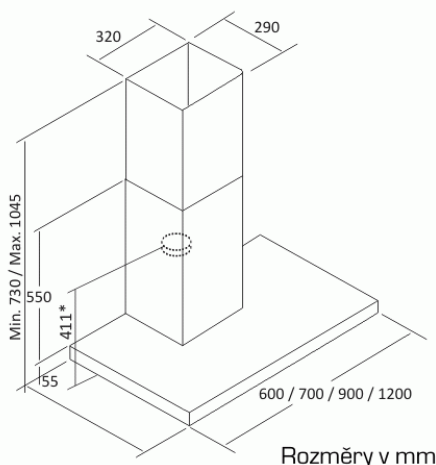

Odsavač par CATA SYGMA VL3 Nerez 700

Rozměry v mm

* platí pro přírubu Ø150 mm, při použití redukce na Ø125 mm je rozměr o cca 70 mm vyšší

- **Kategorie:** Komínové ke zdi
- **Šíře:** 70 cm
- **Barva:** Nerez
- **Motor:** BT2 x 240 W
- **Max. sací výkon*:** 780 m³/h
- ***Tlak pro měření výkonu dle EN:** 5 Pa
- **Hlučnost Lw (hl. výkonu) - max.:** 67 dB(A)
- **Hlučnost Lw (hl. výkonu) - min.:** 50 dB(A)
- **Max. tlak:** 405 Pa
- **Počet rychlostí:** 3
- **Ovládání:** Elektronické s podsvícením
- **Osvětlení:** 2 x 4 W LED
- **Směr odtahu:** Horní odtah
- **Průměr odtahu:** 150 mm
- **Tukové filtry:** Kazetové sendvičové kovové
- **Výška k vrcholu příruby:** 411 mm
- **Doběh ventilátoru:** Ano
- **Recirkulace:** Ano
- **Výšková variabilita:** Ano
- **LED osvětlení:** Ano
- **Snadné čištění:** Ano
- **Tukové filtry lze mýt v myčce:** Ano
- **Energetická třída:** C
- **Min. výška nad elektrickou deskou:** 500mm
- **Min. výška nad plynovou deskou:** 750mm

Komínová ke zdi, 700 mm, nerez, ovládání VL3 s modře prosvětlenými tlačítky, 1 motor BT2 240 W, 3 rychlosti, 780 m³/h (5 Pa), max. hlučnost Lw 67 dB(A), max. tlak 405 Pa, 15 min. časovač, LED světla

Cena pro Vás:	Kč
Cena včetně DPH:	13 490.00 Kč
Cena bez DPH:	11 148.76 Kč
Rec. poplatek RP - Odsavače par do 25 kg včetně DPH:	15.61 Kč
Rec. poplatek RP - Odsavače par do 25 kg bez DPH:	12.90 Kč