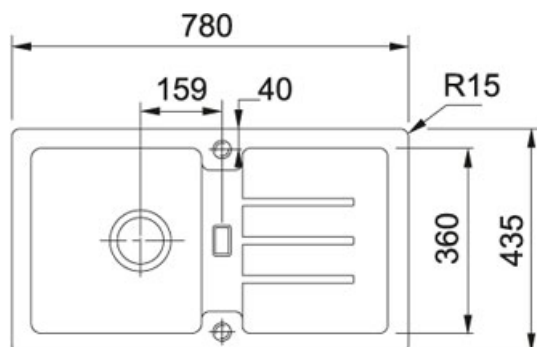

Strata Fragranit Tmavě hnědá | 114.0369.458

FAMILY : Dřezy | SERIE : Strata | MODEL : STG 614-78 | FINISH : Fragranit Tmavě hnědá | INSTALLATION TYPE : Horní montáž

TECHNICKÉ ÚDAJE

Rozměr většího dřezu	360,00 mm
Výřez	760,00 mm
Hloubka většího dřezu	166,00 mm
Výřez	415,00 mm
Odkapová plocha	Reverzibilní
Ventil	3 1/2" sítkový
Délka	780,00 mm
Spodní skříňka	450,00 mm
Šířka	435,00 mm
Rozměr většího dřezu	333,00 mm
Šablona	Ne