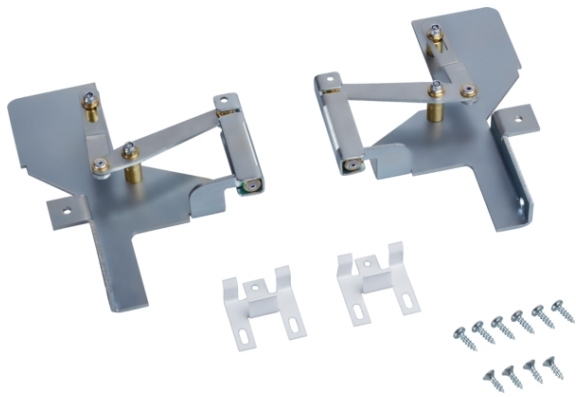

Zvláštní příslušenství

SMZ5003

Zvláštní příslušenství pro myčky nádobí
Sklopné panty

SMZ5003

Technické údaje

Rozměry zabaleného spotřebice (mm) :	44 x 336 x 259
Rozměry palety :	100 x 80 x 120
Množství obalu na kartón :	1
Počet spotřebičů na paletě :	200
Hmotnost netto (kg) :	0,9
Hmotnost brutto (kg) :	0,9
EAN :	4242002476254