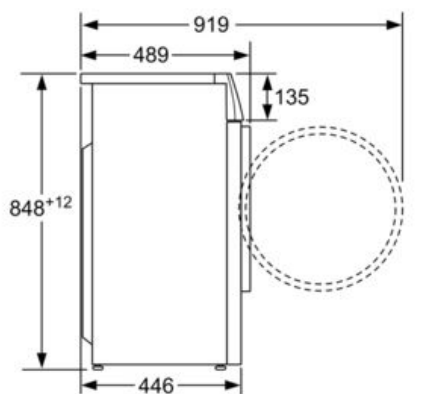

##### Technické informace

- rozměry (V x Š x H): 84,8 cm x 59,8 cm x 44,6 cm

**Serie | 6 Pračky****WLT20460BY**  
**automatická pračka**

rozměry v mm

rozměry v mm