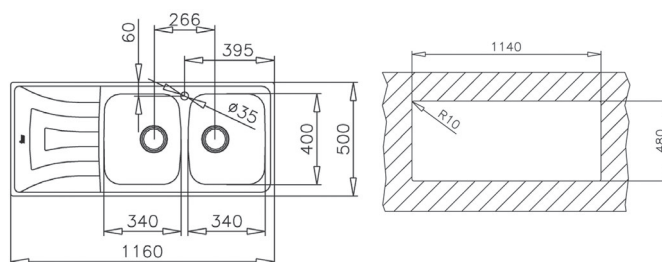

Universo 2B 1D

- » Dřez pro horní montáž, oboustranný
- » Vyroben z nerezové oceli 18/10
- » Vnější rozměr: 1160 x 500 mm
- » Leštěný povrch odkapu, matná vanička
- » Rádus vaničky R35
- » Odtoková souprava s přepadem a 3 1/2" sítkem
- » Úsporný "U" sifon s odbočkou na myčku
- » Úchyty a samolepící těsnící páska v balení
- » Bez otvoru pro baterii
- » Návod pro instalaci v obrázcích na obale
- » Instalace do skříňky o šířce min. 80 cm
- » Převážní balení: volně

❖ Příslušenství v ceně

Odtoková souprava s přepadem, sítko 3 1/2", "U" sifon pro úsporu místa

Kód: ET51440T
Cena: 990 Kč

❖ Instalační nákresy

❖ Volitelné příslušenství

Koš na nádobí (380 x 310 x 140)

Kód: 00088027
Cena: 1 290 Kč

Nerezové sítko bez excentru

Kód: EDVAZ03
Cena: 180 Kč

❖ Materiály a barvy

Nerez

Universo 2B 1D

Provedení	Kód	Ean kód
❖ Nerez	10120005	8421152033180