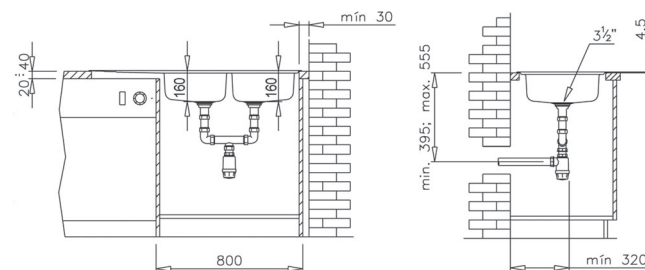

Universo 2B 1D

- » Dřez pro horní montáž, oboustranný
- » Vyroben z nerezové oceli 18/10
- » Vnější rozměr: 1160 x 500 mm
- » Leštěný povrch odkapu, matná vanička
- » Rádus vaničky R35
- » Odtoková souprava s přepadem a 3 1/2" sítkem
- » Úsporný "U" sifon s odbočkou na myčku
- » Úchyty a samolepící těsnící páska v balení
- » Bez otvoru pro baterii
- » Návod pro instalaci v obrázcích na obale
- » Instalace do skříňky o šířce min. 80 cm
- » Převážní balení: volně

Nerezové sítko bez excentru

Kód: EDVAZ03
Cena: 180 Kč

❖ Materiály a barvy

Nerez

Universo 2B 1D

Provedení	Kód	Ean kód
❖ Nerez	10120005	8421152033180