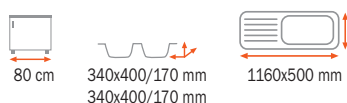

Universo 2B 1D

- » Dřez pro horní montáž, oboustranný
- » Vyroben z nerezové oceli 18/10
- » Vnější rozměr: 1160 x 500 mm
- » Leštěný povrch odkapu, matná vanička
- » Rádus vaničky R35
- » Odtoková souprava s přepadem a 3 1/2" sítkem
- » Úsporný "U" sifon s odbočkou na myčku
- » Úchyty a samolepící těsnící páska v balení
- » Bez otvoru pro baterii
- » Návod pro instalaci v obrázcích na obale
- » Instalace do skříňky o šířce min. 80 cm
- » Převážní balení: volně