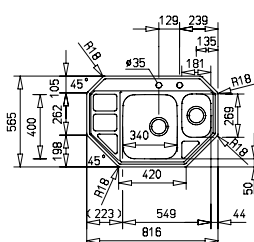

❖ Instalační nákresy

❖ Volitelné příslušenství

Kód: 00088027
Cena: 1 290 Kč

Kód: 83908
Cena: 280 Kč

Kód: 40197002
Cena: 9 900 Kč

❖ Materiály a barvy

Cuadro 60 E

Provedení	Kód	Ean kód
❖ Nerez	30000781	8695671119254