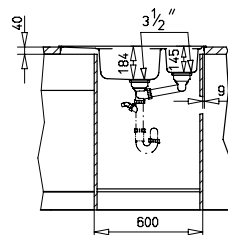

❖ Instalační nákresy

❖ Volitelné příslušenství

Kód: 00088027
Cena: 1 290 Kč

Kód: 83908
Cena: 280 Kč

Kód: 40197002
Cena: 9 900 Kč

❖ Materiály a barvy

Cuadro 60 E

Provedení	Kód	Ean kód
❖ Nerez	30000781	8695671119254