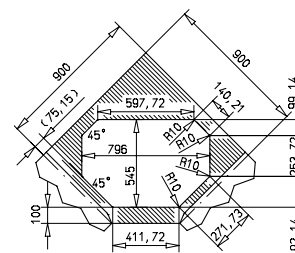

❖ Instalační nákresy

❖ Volitelné příslušenství

Kód: 00088027
Cena: 1 290 Kč

Kód: 83908
Cena: 280 Kč

Kód: 40197002
Cena: 9 900 Kč

❖ Materiály a barvy

Cuadro 60 E

Provedení	Kód	Ean kód
❖ Nerez	30000781	8695671119254