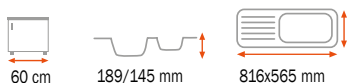

Cuadro 60 E

- » Dřez pro horní montáž
- » Vyroben z nerezové oceli 18/10
- » Vnější rozměr: 816 x 565 mm
- » Leštěný povrch odkapu i vaničky
- » Odtoková souprava s excentrem, přepadem a 3 1/2 sítkem
- » Úsporný "U" sifon s odbočkou pro myčku
- » Úchyty pro upevnění dřezu v balení
- » Otvor pro baterii a excentr
- » Instalace do skříňky o šířce min. 60 cm
- » Samolepící těsnění v balení
- » Montážní návod obrázkový na kartonu
- » Převážní balení: papírový karton