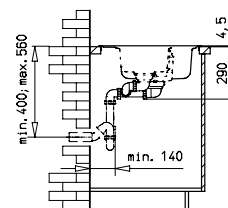

❖ Instalační nákresy

❖ Volitelné příslušenství

Kód: 00088027
Cena: 1 290 Kč

Kód: 83908
Cena: 280 Kč

Kód: 40197002
Cena: 9 900 Kč

❖ Materiály a barvy

Cuadro 60 E

Provedení	Kód	Ean kód
❖ Nerez	30000781	8695671119254