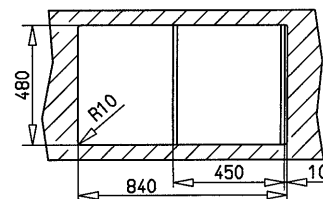

❖ Instalační nákresy

❖ Volitelné příslušenství

Kód: 00088027
Cena: 1 290 Kč

Kód: 83908
Cena: 280 Kč

Kód: 40197002
Cena: 9 900 Kč

❖ Materiály a barvy

Cuadro 45 B

Provedení	Kód	Ean kód
❖ Nerez	30000701	8695671119001