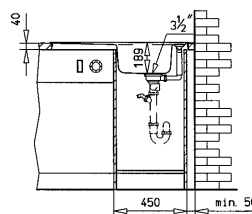

❖ Instalační nákresy

❖ Volitelné příslušenství

Kód: 00088027
Cena: 1 290 Kč

Kód: 83908
Cena: 280 Kč

Kód: 40197002
Cena: 9 900 Kč

❖ Materiály a barvy

Cuadro 45 B

Provedení	Kód	Ean kód
❖ Nerez	30000701	8695671119001