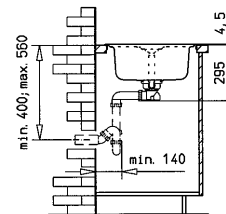

❖ Instalační nákresy

❖ Volitelné příslušenství

Kód: 00088027
Cena: 1 290 Kč

Kód: 83908
Cena: 280 Kč

Kód: 40197002
Cena: 9 900 Kč

❖ Materiály a barvy

Cuadro 45 B

Provedení	Kód	Ean kód
❖ Nerez	30000701	8695671119001