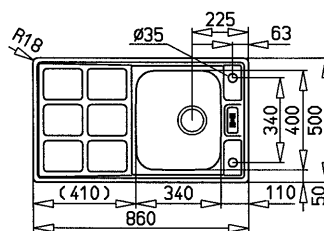

❖ Instalační nákresy

❖ Volitelné příslušenství

Kód: 00088027
Cena: 1 290 Kč

Kód: 83908
Cena: 280 Kč

Kód: 40197002
Cena: 9 900 Kč

❖ Materiály a barvy

Cuadro 45 B

Provedení	Kód	Ean kód
❖ Nerez	30000701	8695671119001