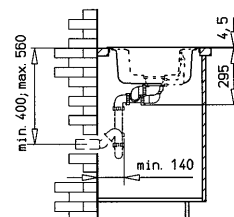

❖ Instalační nákresy

❖ Volitelné příslušenství

Kód: 00088027
Cena: 1 290 Kč

Kód: 83908
Cena: 280 Kč

Kód: 40197002
Cena: 9 900 Kč

❖ Materiály a barvy

Cuadro 60 B

Provedení	Kód	Ean kód
❖ Nerez	30000766	8695671119247