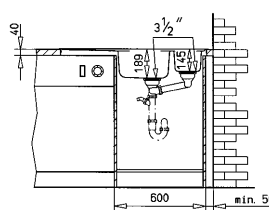

❖ Instalační nákresy

❖ Volitelné příslušenství

Kód: 00088027
Cena: 1 290 Kč

Kód: 83908
Cena: 280 Kč

Kód: 40197002
Cena: 9 900 Kč

❖ Materiály a barvy

Cuadro 60 B

Provedení	Kód	Ean kód
❖ Nerez	30000766	8695671119247