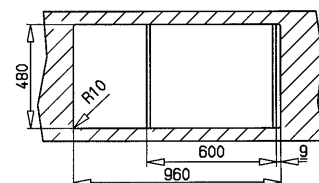

❖ Instalační nákresy

❖ Volitelné příslušenství

Kód: 00088027
Cena: 1 290 Kč

Kód: 83908
Cena: 280 Kč

Kód: 40197002
Cena: 9 900 Kč

❖ Materiály a barvy

Cuadro 60 B

Provedení	Kód	Ean kód
❖ Nerez	30000766	8695671119247