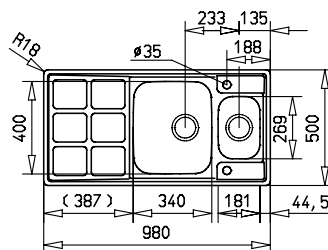

❖ Instalační nákresy

❖ Volitelné příslušenství

Kód: 00088027
Cena: 1 290 Kč

Kód: 83908
Cena: 280 Kč

Kód: 40197002
Cena: 9 900 Kč

❖ Materiály a barvy

Cuadro 60 B

Provedení	Kód	Ean kód
❖ Nerez	30000766	8695671119247