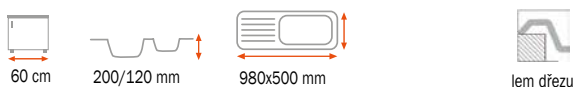

Cuadro 60 B

- » Dřez pro horní montáž, oboustranný
- » Vyroben z nerezové oceli 18/10
- » Vnější rozměr: 980 x 500 mm
- » Leštěný povrch odkapu i vaničky
- » Odtoková souprava s excentrem, přepadem a 3 1/2 sítkem
- » Úsporný "U" sifon s odbočkou pro myčku
- » Úchyty pro upevnění dřezu v balení
- » Otvor pro baterii a excentr
- » Instalace do skříňky o šířce min. 60 cm
- » Samolepící těsnění v balení
- » Montážní návod obrázkový na kartonu
- » Převážení balení: papírový karton