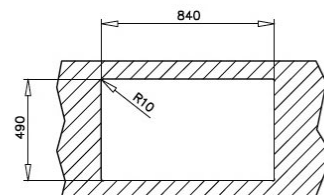

LUX 1B 1D 86 white

- » Dřez pro horní montáž, oboustranný
- » Bílé tvrzené sklo: síla skla 8 mm
- » Vanička z nerezové oceli 18/10
- » Rádus vaničky R 15
- » Vnější rozměr: 860 x 510 mm
- » Leštěný povrch vaničky
- » Odtoková souprava s přeřadem a 3 1/2" sítkem
- » Láhvový sifon s odbočkou na myčku
- » Dva otvory pro baterii a excentr
- » Návod pro instalaci v obrázcích na obale
- » Instalace do skřínky o šířce min. 50 cm
- » Instalace na silikon (není součástí balení)
- » Převážní balení: samostatný karton

lem dřezu

❖ Příslušenství v ceně

Odtoková souprava s přeřadem, sítko 3 1/2" s excentrem

Kód: 61001192
Cena: 1 590 Kč

Sifon láhvový 6/4" s odbočkou na myčku

❖ Instalační nákresy

❖ Volitelné příslušenství

Koš na nádobí