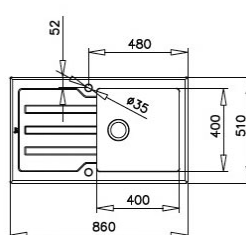

LUX 1B 1D 86 white

- » Dřez pro horní montáž, oboustranný
- » Bílé tvrzené sklo: síla skla 8 mm
- » Vanička z nerezové oceli 18/10
- » Rádus vaničky R 15
- » Vnější rozměr: 860 x 510 mm
- » Leštěný povrch vaničky
- » Odtoková souprava s přeřadem a 3 1/2" sítkem
- » Láhvový sifon s odbočkou na myčku
- » Dva otvory pro baterii a excentr
- » Návod pro instalaci v obrázcích na obale
- » Instalace do skřínky o šířce min. 50 cm
- » Instalace na silikon (není součástí balení)
- » Převážní balení: samostatný karton

lem dřezu

❖ Příslušenství v ceně

Odtoková souprava s přeřadem, sítko 3 1/2" s excentrem

Kód: 61001192
Cena: 1 590 Kč

Sifon láhvový 6/4" s odbočkou na myčku

❖ Instalační nákresy

❖ Volitelné příslušenství

Koš na nádobí