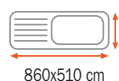

LUX 1B 1D 86 white

- » Dřez pro horní montáž, oboustranný
- » Bílé tvrzené sklo: síla skla 8 mm
- » Vanička z nerezové oceli 18/10
- » Rádus vaničky R 15
- » Vnější rozměr: 860 x 510 mm
- » Leštěný povrch vaničky
- » Odtoková souprava s přeřadem a 3 1/2" sítkem
- » Láhvový sifon s odbočkou na myčku
- » Dva otvory pro baterii a excentr
- » Návod pro instalaci v obrázcích na obale
- » Instalace do skřínky o šířce min. 50 cm
- » Instalace na silikon (není součástí balení)
- » Převážní balení: samostatný karton