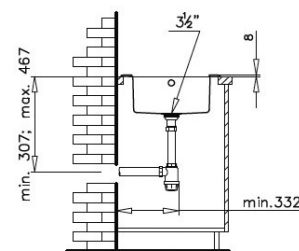

LUX 1B 1D 86 white

- » Dřez pro horní montáž, oboustranný
- » Bílé tvrzené sklo: síla skla 8 mm
- » Vanička z nerezové oceli 18/10
- » Rádus vaničky R 15
- » Vnější rozměr: 860 x 510 mm
- » Leštěný povrch vaničky
- » Odtoková souprava s přeřadem a 3 1/2" sítkem
- » Láhvový sifon s odbočkou na myčku
- » Dva otvory pro baterii a excentr
- » Návod pro instalaci v obrázcích na obale
- » Instalace do skřínky o šířce min. 50 cm
- » Instalace na silikon (není součástí balení)
- » Převážní balení: samostatný karton

lem dřezu

❖ Příslušenství v ceně

Odtoková souprava s přeřadem, sítko 3 1/2" s excentrem

Kód: 61001192
Cena: 1 590 Kč

Sifon láhvový 6/4" s odbočkou na myčku

❖ Instalační nákresy

❖ Volitelné příslušenství

Koš na nádobí