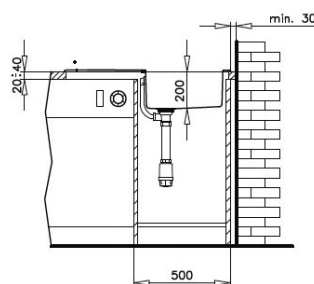

LUX 1B 1D 86 white

- » Dřez pro horní montáž, oboustranný
- » Bílé tvrzené sklo: síla skla 8 mm
- » Vanička z nerezové oceli 18/10
- » Rádus vaničky R 15
- » Vnější rozměr: 860 x 510 mm
- » Leštěný povrch vaničky
- » Odtoková souprava s přeřadem a 3 1/2" sítkem
- » Láhvový sifon s odbočkou na myčku
- » Dva otvory pro baterii a excentr
- » Návod pro instalaci v obrázcích na obale
- » Instalace do skřínky o šířce min. 50 cm
- » Instalace na silikon (není součástí balení)
- » Převážní balení: samostatný karton

lem dřezu

❖ Příslušenství v ceně

Odtoková souprava s přeřadem, sítko 3 1/2" s excentrem

Kód: 61001192
Cena: 1 590 Kč

Sifon láhvový 6/4" s odbočkou na myčku

❖ Instalační nákresy

❖ Volitelné příslušenství

Koš na nádobí