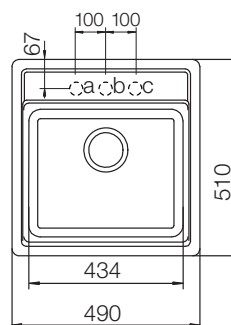

» Instalační nákresy