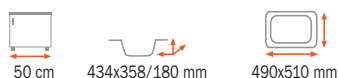

## Menorca 50 S-TG

- » Dřez pro horní montáž
- » Vyroben z kompozitu 80% křemičitý písek, 15% pojivo a 5% barvivo
- » Vnější rozměr: 490x510 mm
- » Tepelná odolnost 180 °C (krátkodobě 280 °C)
- » Vhodný i pro montáž pod desku (hmoždinky a úchyty nutno doobjednat)
- » Odtoková souprava s přepadem, excentrem a 3 1/2" sítkem
- » Úsporný "U" sifon s odbočkou na myčku
- » Úchyty pro montáž v balení
- » Příprava pro otvor na baterii viz instal. nákres
- » Návod pro instalaci v obrázcích na obale
- » Instalace do skřínky o šířce min. 50 cm
- » Instalace na silikon (není součástí balení)
- » Převážní balení: papírový karton