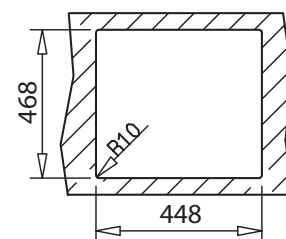

» Instalační nákresy