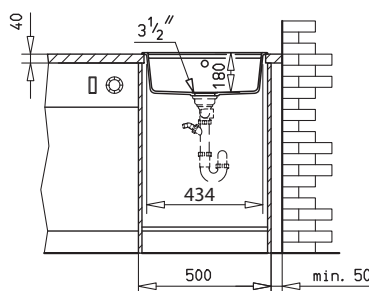

» Volitelné příslušenství

Kód: 40006122
Cena: 990 Kč

Kód: 628107/33
Cena: 280 Kč

Kód: 40197010
Cena: 9 900 Kč