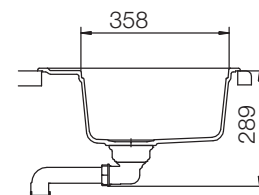

» Volitelné příslušenství

Kód: 40006122
Cena: 990 Kč

Kód: 628107/33
Cena: 280 Kč

Kód: 40197010
Cena: 9 900 Kč