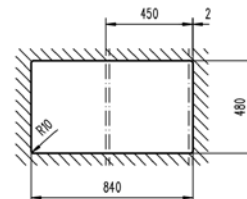

## Simple 45 B TG

- » Dřez pro horní montáž, oboustranný
- » Vyroben z kompozitu 80% křemičitý písek, 15% pojivo a 5% barvivo
- » Vnější rozměr: 860 x 500 mm
- » Tepelná odolnost 180°C (krátkodobě 280°C)
- » Vhodný i pro montáž pod desku (hmoždinky a úchyty nutno doobjednat)
- » Odtoková souprava s přepadem a 3 1/2" sítkem
- » Úsporný "U" sifon s odbočkou na myčku
- » Úchyty pro montáž v balení
- » Příprava pro otvor na baterii viz instal. nákres
- » Návod pro instalaci v obrázcích na obale
- » Instalace do skřínky o šířce min. 45 cm
- » Instalace na silikon (není součástí balení)
- » Převážní balení: papírový karton

45 cm

190 mm

860x500mm

lem dřezu

### ❖ Instalační nákresy