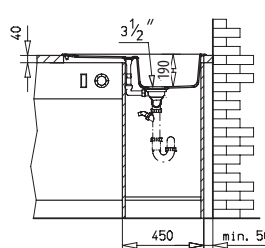

❖ Barvy skladem

Simple 45 B TG

Provedení	Kód	Ean kód
❖ Černá metalická	40144501	8421152118146
❖ Opuka	40144503	8421152118160
❖ Antracit	40144502	8421152118153
❖ Bílá	40144500	8421152118139