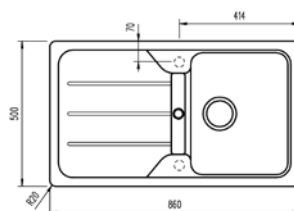

## Simple 45 B TG

- » Dřez pro horní montáž, oboustranný
- » Vyroben z kompozitu 80% křemičitý písek, 15% pojivo a 5% barvivo
- » Vnější rozměr: 860 x 500 mm
- » Tepelná odolnost 180°C (krátkodobě 280°C)
- » Vhodný i pro montáž pod desku (hmoždinky a úchyty nutno doobjednat)
- » Odtoková souprava s přepadem a 3 1/2" sítkem
- » Úsporný "U" sifon s odbočkou na myčku
- » Úchyty pro montáž v balení
- » Příprava pro otvor na baterii viz instal. nákres
- » Návod pro instalaci v obrázcích na obale
- » Instalace do skřínky o šířce min. 45 cm
- » Instalace na silikon (není součástí balení)
- » Převážní balení: papírový karton

45 cm

190 mm

860x500mm

lem dřezu

### ❖ Instalační nákresy