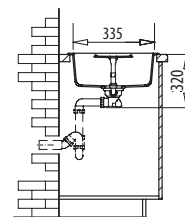

❖ Barvy skladem

Simple 45 B TG

Provedení	Kód	Ean kód
❖ Černá metalická	40144501	8421152118146
❖ Opuka	40144503	8421152118160
❖ Antracit	40144502	8421152118153
❖ Bílá	40144500	8421152118139