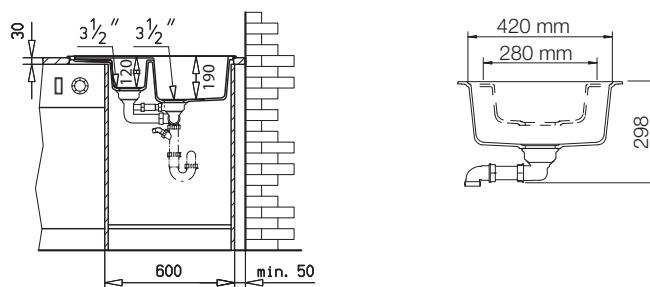

❖ Barvy skladem

Simpla 60 B-TG

Provedení	Kód	Ean kód
❖ Bílá	40144543	8421152138649
❖ Pískově běžová	40144544	8421152138656
❖ Nero	40144542	8421152138632