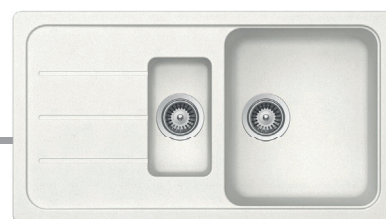

Simpla 60 B-TG

- » Dřez pro horní montáž, oboustranný
- » Vyroben z kompozitu 80% křemičity písek, 15% pojivo a 5% barvivo
- » Vnější rozměr: 900 x 500 mm
- » Tepelná odolnost 180 °C (krátkodobě 280 °C)
- » Vhodný i pro montáž pod desku (hmoždinky a úchyty nutno doobjednat)
- » Odtoková souprava s přepadem, 3 1/2" sítkem
- » Úsporný "U" sifon s odbočkou na myčku
- » Úchyty pro montáž v balení
- » Příprava pro otvor na baterii viz instal. náskres
- » Návod pro instalaci v obrázcích na obale
- » Instalace do skřínky o šířce min. 60 cm
- » Instalace na silikon (není součástí balení)
- » Převážní balení: papírový karton

❖ Příslušenství v ceně

Odtoková souprava s přepadem, sítko 3 1/2"

Úsporný "U" sifon

Kód: 00629507
Cena: 1 790 Kč

❖ Instalační nákresy

❖ Volitelné příslušenství

Koš na nádobí

Kód: 40006122
Cena: 990 Kč