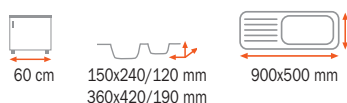

Simpla 60 B-TG

- » Dřez pro horní montáž, oboustranný
- » Vyroben z kompozitu 80% křemičity písek, 15% pojivo a 5% barvivo
- » Vnější rozměr: 900 x 500 mm
- » Tepelná odolnost 180 °C (krátkodobě 280 °C)
- » Vhodný i pro montáž pod desku (hmoždinky a úchyty nutno doobjednat)
- » Odtoková souprava s přepadem, 3 1/2" sítkem
- » Úsporný "U" sifon s odbočkou na myčku
- » Úchyty pro montáž v balení
- » Příprava pro otvor na baterii viz instal. náskres
- » Návod pro instalaci v obrázcích na obale
- » Instalace do skřínky o šířce min. 60 cm
- » Instalace na silikon (není součástí balení)
- » Převážní balení: papírový karton