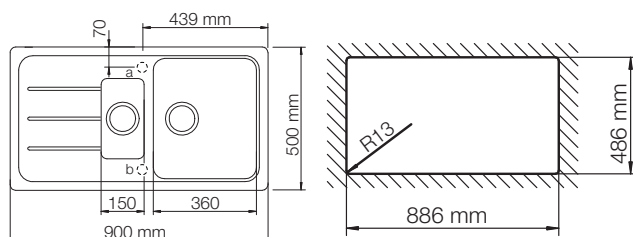

❖ Instalační nákresy

❖ Volitelné příslušenství

Kód: 40006122
Cena: 990 Kč

Kód: 628106/1
Cena: 180 Kč

Kód: 40197010
Cena: 9 900 Kč