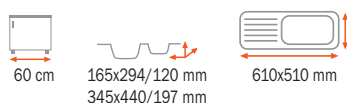

## Luna 60 S-TG

- » Dřez pro horní montáž, oboustranný
- » Vyroben z kompozitu 80% křemičity písek, 15% pojivo a 5% barvivo
- » Vnější rozměr: 610x510 mm
- » Tepelná odolnost 180 °C (krátkodobě 280 °C)
- » Vhodný i pro montáž pod desku (hmoždinky a úchyty nutno doobjednat)
- » Odtoková souprava s přepadem, excentrem a 3½" sítkem
- » Úsporný "U" sifon s odbočkou na myčku
- » Úchyty pro montáž v balení
- » Příprava pro otvor na baterii viz instal. náskres
- » Návod pro instalaci v obrázcích na obale
- » Instalace do skřínky o šířce min. 60 cm
- » Instalace na silikon (není součástí balení)
- » Převážní balení: papírový karton