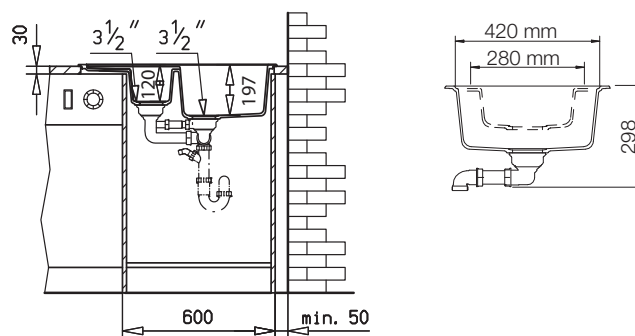

❖ Barvy skladem

Luna 60 S-TG

Provedení	Kód	Ean kód
❖ Pískově béžová	40145309	8421152132791
❖ Nero	40145313	8421152132838

Provedení	Kód	Ean kód
❖ Opuka	40145308	8421152132784
❖ Kávová	40145312	8421152132821