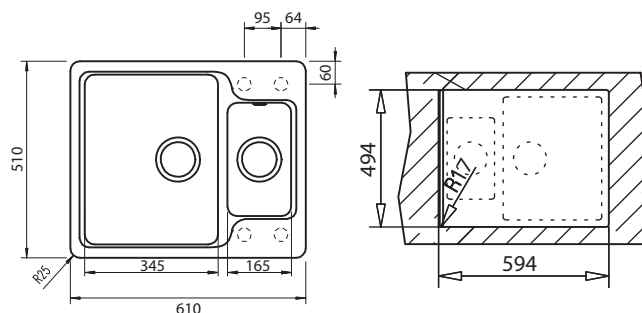

❖ Instalační nákresy

❖ Volitelné příslušenství

Kód: 40006122
Cena: 990 Kč

Kód: 628107/33
Cena: 280 Kč

Kód: 40197010
Cena: 9 900 Kč