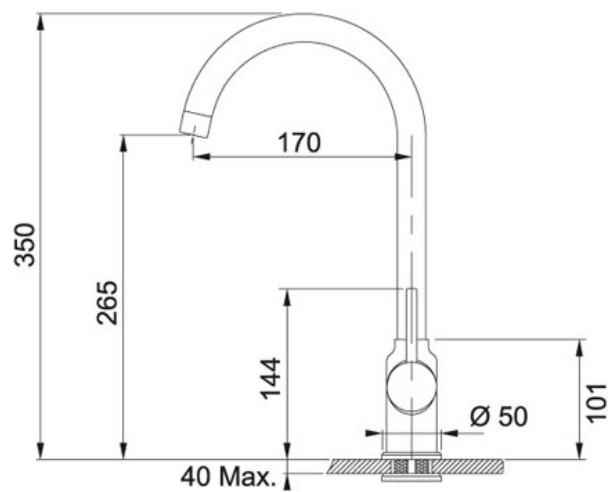

FP 9000 Bez sprchy Fragranit Grafit | 115.0298.094

FAMILY : Kuchyňské baterie | SERIE : FP 9000 | MODEL : Bez sprchy | FINISH : Fragranit Grafit | INSTALLATION TYPE : Tap standing

TECHNICKÉ ÚDAJE

Verze	Bez sprchy
Montážní otvor	Ø 35 mm
Otočná	360 °