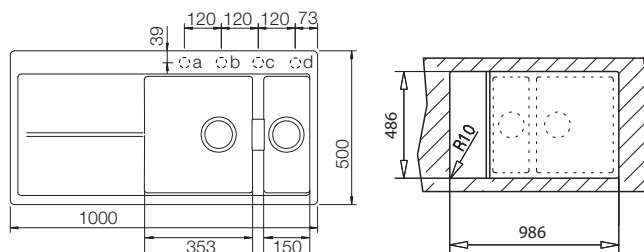

Gloria 60 B-TG

- » Dřez pro horní montáž, levý
- » Vyroben z kompozitu 80% křemičitý písek, 15% pojivo a 5% barvivo
- » Vnější rozměr: 1000x500 mm
- » Tepelná odolnost 180 °C (krátkodobě 280 °C)
- » Vhodný i pro montáž pod desku (hmoždinky a úchyty nutno doobjednat)
- » Odtoková souprava s přepadem, excentrem a 3 1/2" sítkem
- » Úsporný "U" sifon s odbočkou na myčku
- » Úchyty pro montáž v balení
- » Příprava pro otvor na baterii viz instal. nákres
- » Návod pro instalaci v obrázcích na obale
- » Instalace do skřínky o šířce min. 60 cm
- » Instalace na silikon (není součástí balení)
- » Převážní balení: papírový karton

» Příslušenství v ceně

Odtoková souprava s přepadem, sítko 3 1/2" s excentrem

Úsporný "U" sifon

Kód: 00629507
Cena: 1 790 Kč

» Instalační nákresy

» Volitelné příslušenství

Nerezové sítko s exc.

Drtič kuchyňských odpadů TR 50.3

Kód: 628107/33
Cena: 280 Kč

Kód: 40197010
Cena: 9 900 Kč

» Barvy skladem

Opuka

Nero

Gloria 60 B-TG

Provedení	Kód	Ean kód
» Opuka	40145206	8421152135341
» Nero	40145200	8421152135372