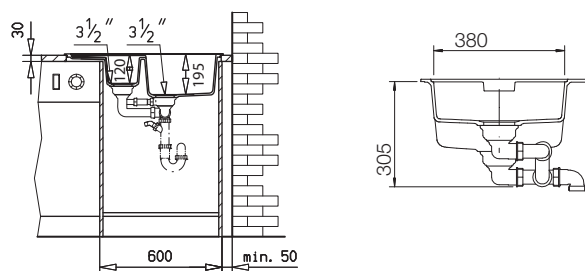

» Barvy skladem

Gloria 60 B-TG

Provedení	Kód	Ean kód
» Opuka	40145206	8421152135341
» Nero	40145200	8421152135372