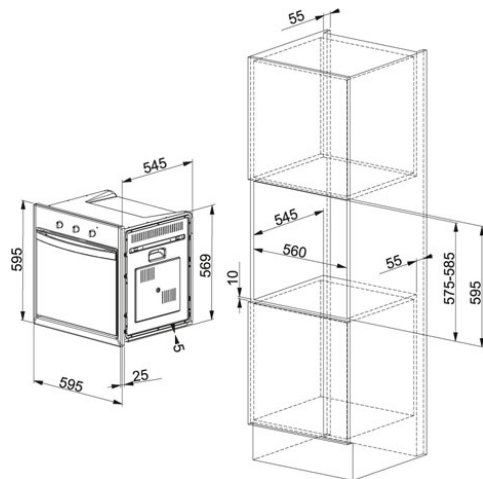

Country CM 981 M CO Auburn | 116.0183.309

FAMILY: pece | SERIE: Země | MODEL: CM 981 M CO | FINISH: Auburn | INSTALACE: proplatit

ÚDAJE

Počet funkcí	12
Programy Exclusive	Kompletní Menu Driven / Wellness jel / jela Pizza Plus sklo
	3
dveře Liner	Fullglass s patentovaným systémem demontáže
kapacita	63 lt
pořady	Elektronický programátor s LCD displejem a knoflíky
Guides	drátu (teleskopická volitelné)
osvětlení	2 vnitřní boční směrové svítliny a nevyrovnané halogen
zahrnuty	1 zásobník, 1 hluboký plech, 1 rošt
základna	60.00 cm
Energetická třída	A