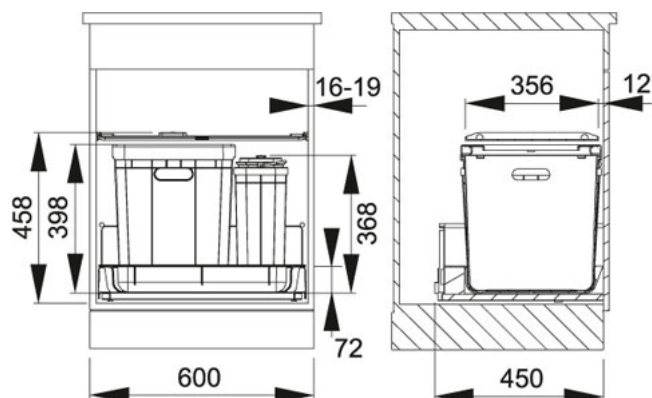

Odpadkové koše řada 350 Odpadkový koš 350-60

COMPOSTA | 121.0307.526

FAMILY : Odpadkové koše a drtiče odpadu | SERIE : Odpadkové koše řada 350 | FINISH : - | INSTALLATION TYPE :
Odpadkové koše | MODEL : Odpadkový koš 350-60 COMPOSTA

Plastový koš 40 l (Možnost umístit i 2 sáčky) + 1 Koš 5,5 l určen pro biologický odpad

Barva: Černá

Třídění odpadků: Dvoudruhové

Police nad košem v ceně koše

Police obsahuje aktivní uhlíkový filtr, který pohlcuje nepříjemné pachy.

Koš se vkládá do zásuvky s plnovýsuvem, která je osazena podélným relingem nebo vysokou bočnicí.

Doporučené plnovýsuvy BLUM, GRASS, HETTICH

TECHNICKÉ ÚDAJE

Spodní skříňka	600,00 mm
----------------	-----------