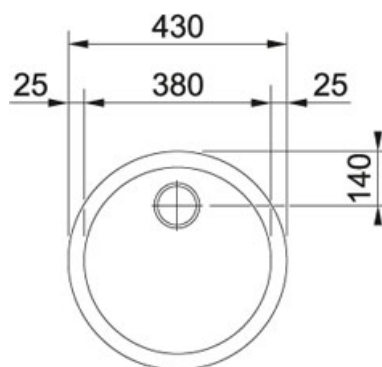

Rambla RAN 610-38 Nerez | 101.0361.012

FAMILY : Dřezy | SERIE : Rambla | MODEL : RAN 610-38 | FINISH : Nerez | INSTALLATION TYPE : Horní montáž

TECHNICKÉ ÚDAJE

Spodní skříňka	450.00 mm
Hloubka většího dřezu	180.00 mm
Počet dřezů	1
Šířka	430.00 mm
Rozměr většího dřezu	380.00 mm