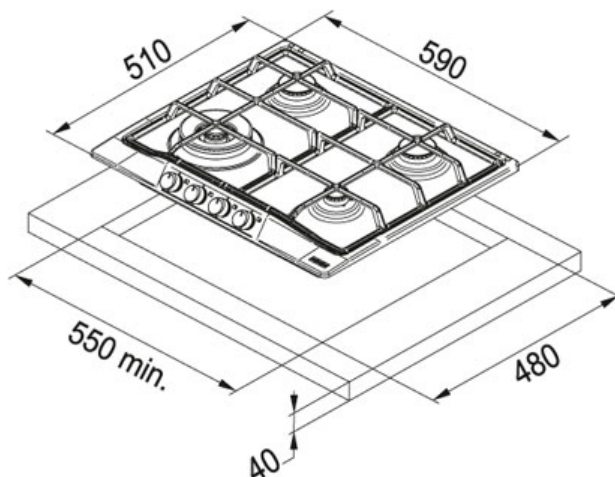

Trend Line 600 FHTL 604 3G TC CO C Barva mosaz |

106.0183.091

FAMILY : Varné desky | SERIE : Trend Line 600 | MODEL : FHTL 604 3G TC CO C | FINISH : Barva mosaz | INSTALLATION
TYPE : Vestavné plynové varné desky | PRODUCT LINE : Country

TECHNICKÉ ÚDAJE

Výkon (W)	1000W 2x1750W 3800W
Rošt	Litínový
Šířka	590.00 mm
Rozměr	510.00 mm
Výřez	550.00 mm
Výřez	480.00 mm
Spodní skříňka	600.00 mm

CHARAKTERISTIKA

AISI 304	AISI 304		Zabudované elektrické zapalování
	Litínový rošt		Termoelektrická pojistka zhasnutí plamene
	Hořáky 4		Šíře 60 cm