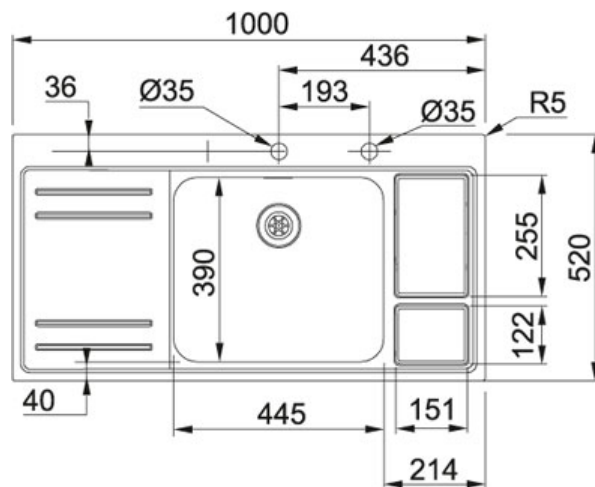

Largo Workcenter LAX 211/611-W-45 Nerez | 127.0363.627

FAMILY : Dřezy | SERIE : Largo Workcenter | MODEL : LAX 211/611-W-45 | FINISH : Nerez | INSTALLATION TYPE : Do roviny/ Horní m.

TECHNICKÉ ÚDAJE

Rozměr většího dřezu	390.00 mm
Košě	137 mmx220 mmx211 mm; 5.5l
Ventil	3 1/2" integrovaný
Rozměr	520.00 mm
Hloubka většího dřezu	175.00 mm
Spodní skříňka	800.00 mm
Výřez	507.00 mm
Výřez	987.00 mm
Šablona	Ne
Šířka	1,000.00 mm
Rádus	R: 10-20 mm
Rozměr většího dřezu	445.00 mm
Počet dřezů	1
Obrácená varianta dřezu	127.0363.626