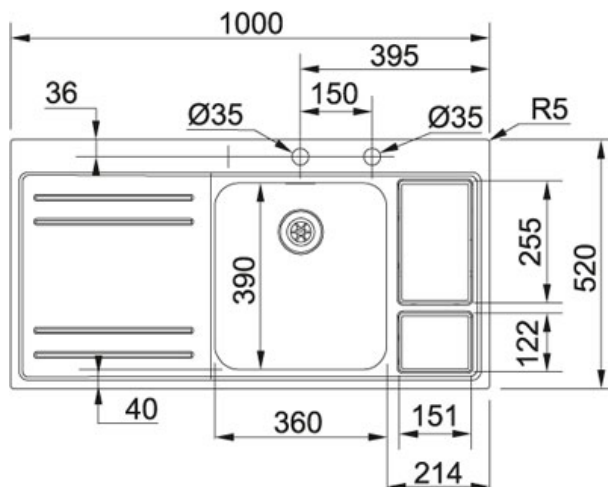

Largo Workcenter LAX 211/611-W-36 Nerez | 127.0363.625

FAMILY : Dřezy | SERIE : Largo Workcenter | MODEL : LAX 211/611-W-36 | FINISH : Nerez | INSTALLATION TYPE : Do roviny/ Horní m.

TECHNICKÉ ÚDAJE

| | |
|-------------------------|----------------------------|
| Koše | 137 mmx220 mmx211 mm; 5.5l |
| Šablona | Ne |
| Ventil | 3 1/2" integrovaný |
| Rozměr většího dřezu | 390.00 mm |
| Hloubka většího dřezu | 175.00 mm |
| Počet dřezů | 1 |
| Výřez | 987.00 mm |
| Rozměr většího dřezu | 360.00 mm |
| Spodní skříňka | 600.00 mm |
| Rozměr | 520.00 mm |
| Rádus | R: 10-20 mm |
| Šířka | 1,000.00 mm |
| Výřez | 507.00 mm |
| Obrácená varianta dřezu | 127.0363.624 |