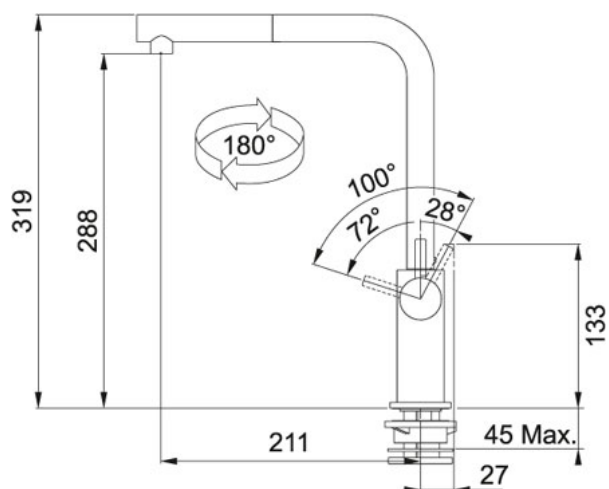

FN 9612 S vyťahovací koncovkou Chrom | 115.0263.152

FAMILY : Baterie | MODEL : S vyťahovací koncovkou | FINISH : Chrom | SERIE : FN 9612 | INSTALLATION TYPE : Tlakové

TECHNICKÉ ÚDAJE

Verze	Bez sprchy
Výška	319.00 mm
Otočná	180 °
Typ	Keramická kartuš Ø 28 mm