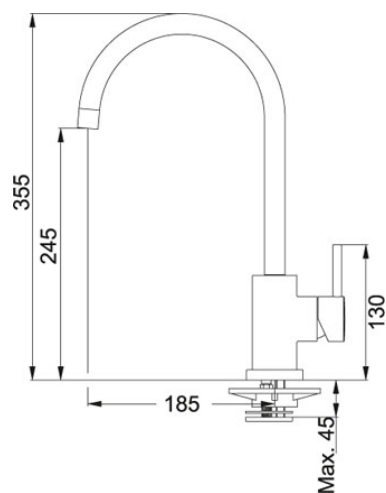

FN 2962 Bez sprchy Chrom | 115.0029.625

FAMILY : Batterie | MODEL : Bez sprchy | FINISH : Chrom | SERIE : FN 2962 | INSTALLATION TYPE : Tlakové

TECHNICKÉ ÚDAJE

Verze	Bez sprchy
Otočná	360 °
Typ	Keramická kartuš
Montážní otvor	Ø 35 mm
Výška	355.00 mm