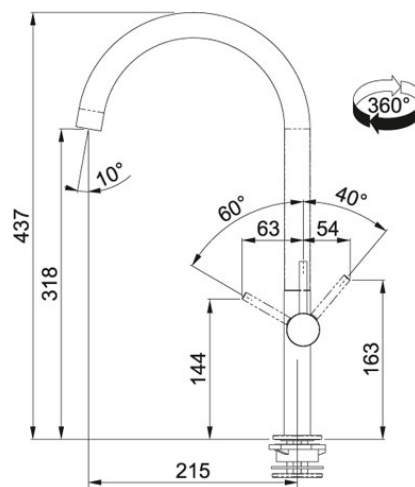

## FN 1873 Bez sprchy Chrom | 115.0251.873

FAMILY : Batterie | MODEL : Bez sprchy | FINISH : Chrom | SERIE : FN 1873 | INSTALLATION TYPE : Tlakové

### TECHNICKÉ ÚDAJE

Verze	Bez sprchy
Typ	Keramická kartuš
Hlučnost	1
Montážní otvor	Ø 35 mm
Otočná	360 °