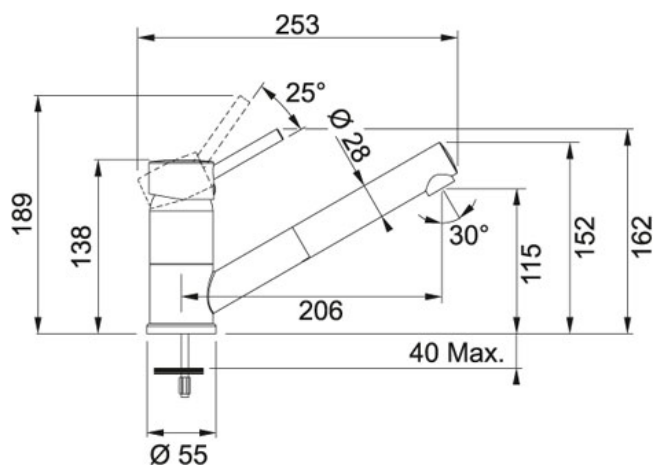

FG 7486 S vyťahovací koncovkou Chrom-Fragranit Vanilka |

115.0297.494

FAMILY : Baterie | MODEL : S vyťahovací koncovkou | FINISH : Chrom-Fragranit Vanilka | SERIE : FG 7486 | INSTALLATION TYPE : Tlakové

TECHNICKÉ ÚDAJE

Verze Bez sprchy

Otočná 120 °