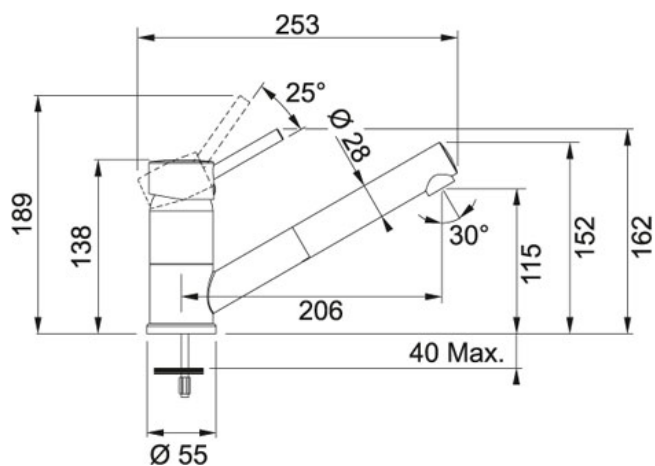

FG 7486 S vytahovací koncovkou Chrom-Fragranit Tmavě

hnědá | 115.0297.493

FAMILY : **Baterie** | MODEL : **S vytahovací koncovkou** | FINISH : **Chrom-Fragranit Tmavě hnědá** | SERIE : **FG 7486** |
INSTALLATION TYPE : **Tlakové**

TECHNICKÉ ÚDAJE

Verze	Bez sprchy
Otočná	120 °