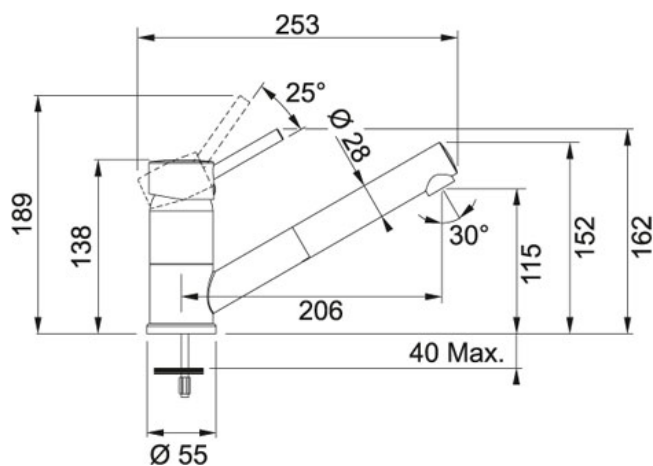

# FG 7486 S vytahovací koncovkou Chrom-Fragranit Šedý kámen | 115.0297.489

FAMILY : Batterie | MODEL : S vytahovací koncovkou | FINISH : Chrom-Fragranit Šedý kámen | SERIE : FG 7486 |  
INSTALLATION TYPE : Tlakové

## TECHNICKÉ ÚDAJE

|        |            |
|--------|------------|
| Verze  | Bez sprchy |
| Otočná | 120 °      |