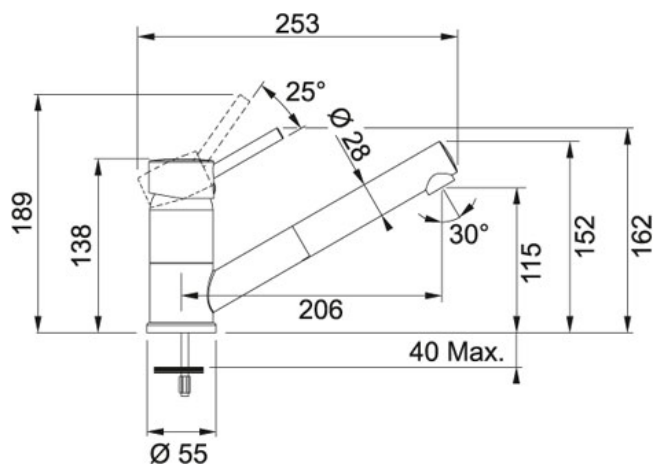

# FG 7486 S vytahovací koncovkou Chrom | 115.0297.486

FAMILY : Baterie | MODEL : S vytahovací koncovkou | FINISH : Chrom | SERIE : FG 7486 | INSTALLATION TYPE : Tlakové

## TECHNICKÉ ÚDAJE

Verze	Bez sprchy
Otočná	120 °