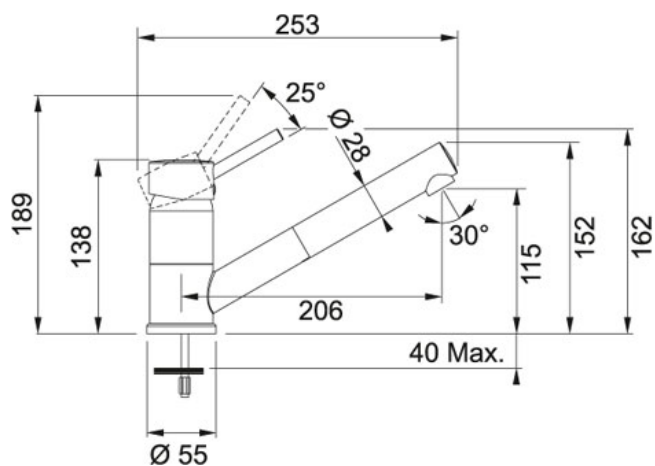

# FG 7486 S vytahovací koncovkou Chrom-Fragranit Pískový

melír | 115.0297.492

FAMILY : Batterie | MODEL : S vytahovací koncovkou | FINISH : Chrom-Fragranit Pískový melír | SERIE : FG 7486 |  
INSTALLATION TYPE : Tlakové

## TECHNICKÉ ÚDAJE

Verze	Bez sprchy
Otočná	120 °