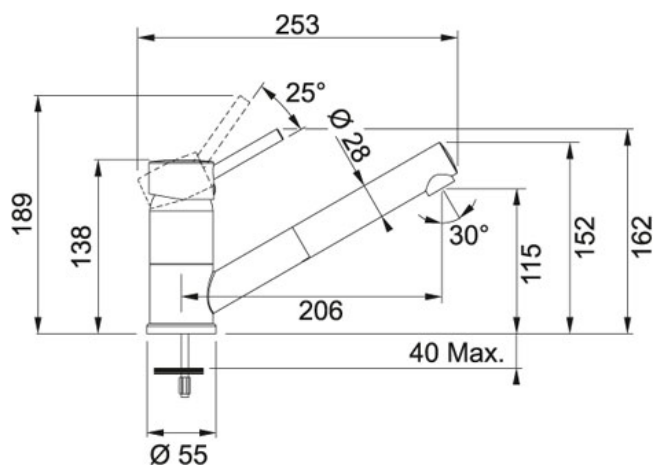

FG 7486 S vytahovací koncovkou Chrom-Fragranit Onyx |

115.0297.487

FAMILY : **Baterie** | MODEL : **S vytahovací koncovkou** | FINISH : **Chrom-Fragranit Onyx** | SERIE : **FG 7486** | INSTALLATION
TYPE : **Tlakové**

TECHNICKÉ ÚDAJE

Verze Bez sprchy

Otočná 120 °