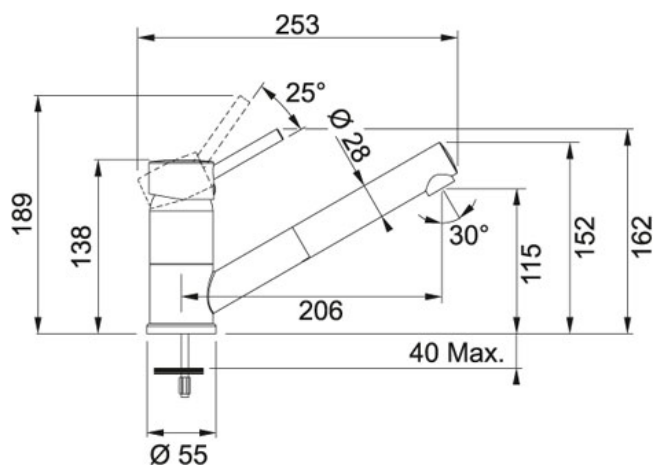

# FG 7486 S vyťahovací koncovkou Chrom-Fragranit Bílá-led |

115.0297.490

FAMILY : **Baterie** | MODEL : **S vyťahovací koncovkou** | FINISH : **Chrom-Fragranit Bílá-led** | SERIE : **FG 7486** |  
INSTALLATION TYPE : **Tlakové**

## TECHNICKÉ ÚDAJE

Verze Bez sprchy

Otočná 120 °