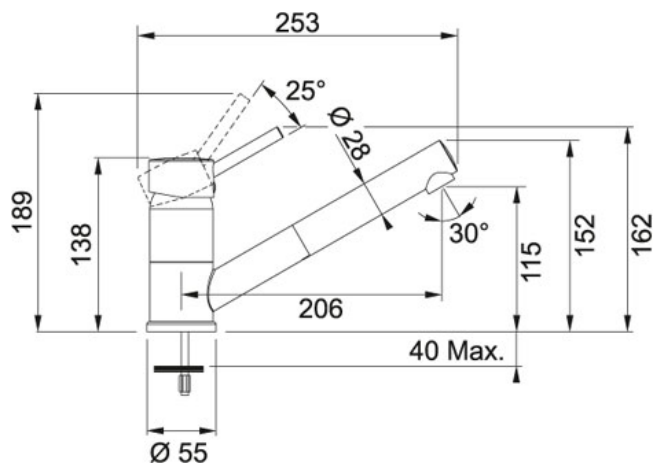

# FG 7486 S vytahovací koncovkou Chrom-Fragranit Grafit |

115.0297.488

FAMILY : **Baterie** | MODEL : **S vytahovací koncovkou** | FINISH : **Chrom-Fragranit Grafit** | SERIE : **FG 7486** | INSTALLATION  
TYPE : **Tlakové**

## TECHNICKÉ ÚDAJE

Verze Bez sprchy

Otočná 120 °