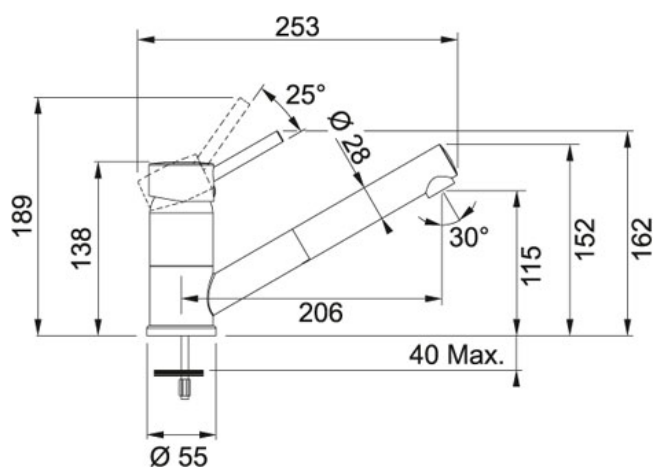

FG 7486 S vytahovací koncovkou Chrom | 115.0297.486

FAMILY : Baterie | MODEL : S vytahovací koncovkou | FINISH : Chrom | SERIE : FG 7486 | INSTALLATION TYPE : Tlakové

TECHNICKÉ ÚDAJE

Verze	Bez sprchy
Otočná	120 °