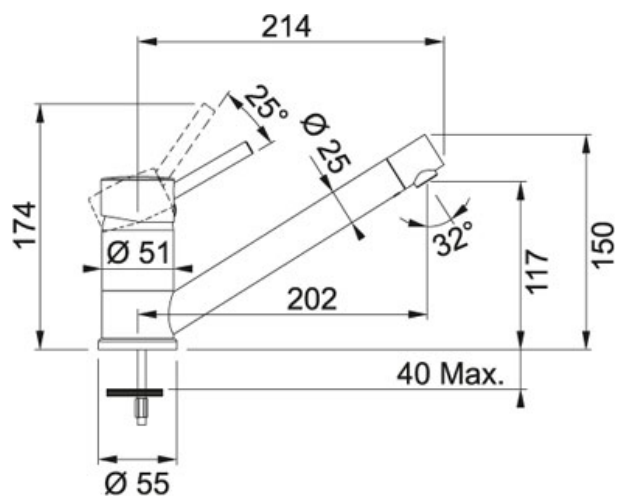

FG 7477 Bez sprchy Chrom-Fragranit Šedý kámen |

115.0297.480

FAMILY : Baterie | MODEL : Bez sprchy | FINISH : Chrom-Fragranit Šedý kámen | SERIE : FG 7477 | INSTALLATION TYPE :
Tlakové

TECHNICKÉ ÚDAJE

Verze Bez sprchy

Otočná 360 °