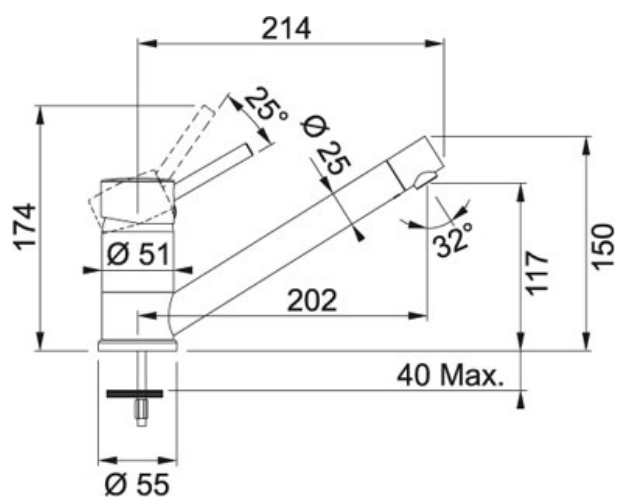

# FG 7477 Bez sprchy Chrom | 115.0297.477

FAMILY : Baterie | MODEL : Bez sprchy | FINISH : Chrom | SERIE : FG 7477 | INSTALLATION TYPE : Tlakové

## TECHNICKÉ ÚDAJE

Verze	Bez sprchy
Otočná	360 °