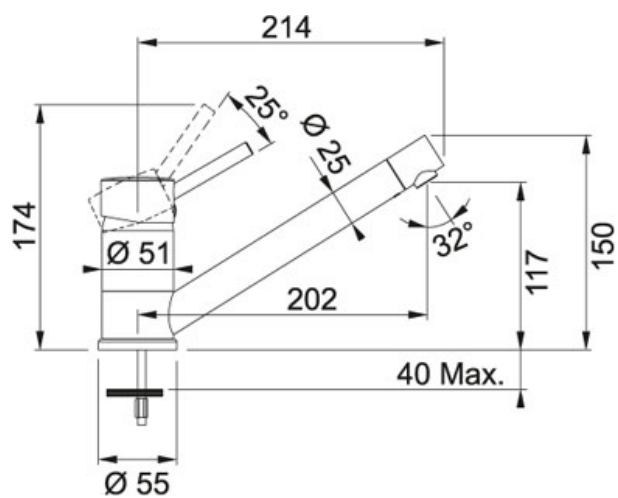

FG 7477 Bez sprchy Chrom-Fragranit Sahara | 115.0297.482

FAMILY : Batterie | MODEL : Bez sprchy | FINISH : Chrom-Fragranit Sahara | SERIE : FG 7477 | INSTALLATION TYPE : Tlakové

TECHNICKÉ ÚDAJE

Verze	Bez sprchy
Otočná	360 °