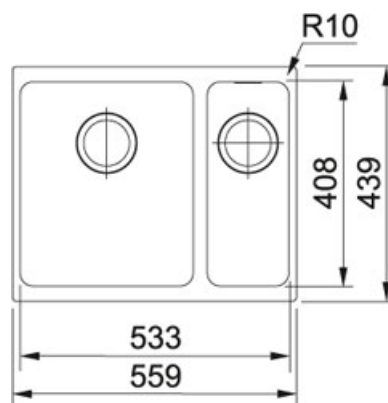

Sirius SID 160 Tectonite Černá | 125.0363.804

FAMILY : Dřezy | SERIE : Sirius | MODEL : SID 160 | FINISH : Tectonite Černá | INSTALLATION TYPE : Spodní montáž

TECHNICKÉ ÚDAJE

Rozměr menšího dřezu	410.00 mm
Výřez	533.00 mm
Výřez	408.00 mm
Šířka	560.00 mm
Rozměr menšího dřezu	160.00 mm
Ventil	3 1/2" sítkový
Rádus	R: 10 mm
Hloubka menšího dřezu	150.00 mm
Rozměr	440.00 mm
Rozměr většího dřezu	410.00 mm
Spodní skříňka	600.00 mm
Hloubka většího dřezu	200.00 mm
Rozměr většího dřezu	340.00 mm
Počet dřezů	2

Sirius SID 160 Tectonite Černá | 125.0363.804

FAMILY : **Dřezy** | SERIE : **Sirius** | MODEL : **SID 160** | FINISH : **Tectonite Černá** | INSTALLATION TYPE : **Spodní montáž**

DOPORUČENÉ PRODUKTY

125.0363.803

125.0363.806
