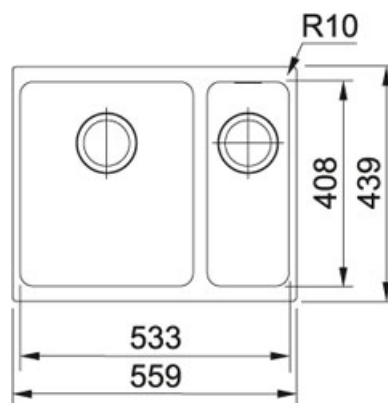

Sirius SID 160 Tectonite Kávová | 125.0363.806

FAMILY : Dřezy | SERIE : Sirius | MODEL : SID 160 | FINISH : Tectonite Kávová | INSTALLATION TYPE : Spodní montáž

TECHNICKÉ ÚDAJE

Rozměr většího dřezu	410.00 mm
Výřez	408.00 mm
Rozměr menšího dřezu	160.00 mm
Šířka	560.00 mm
Hloubka většího dřezu	200.00 mm
Rádus	R: 10 mm
Rozměr většího dřezu	340.00 mm
Spodní skříňka	600.00 mm
Rozměr	440.00 mm
Počet dřezů	2
Rozměr menšího dřezu	410.00 mm
Výřez	533.00 mm
Hloubka menšího dřezu	150.00 mm
Ventil	3 1/2" sítkový

Sirius SID 160 Tectonite Kávová | 125.0363.806

FAMILY : **Dřezy** | SERIE : **Sirius** | MODEL : **SID 160** | FINISH : **Tectonite Kávová** | INSTALLATION TYPE : **Spodní montáž**

DOPORUČENÉ PRODUKTY

125.0363.803

125.0363.804
