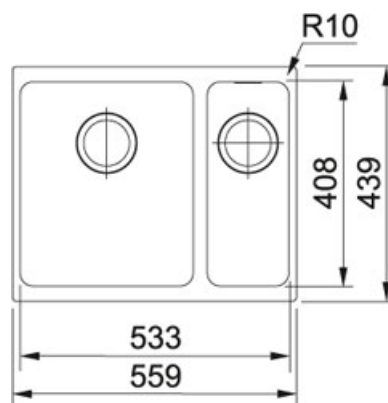

Sirius SID 160 Tectonite Bílá | 125.0363.803

FAMILY : Dřezy | SERIE : Sirius | MODEL : SID 160 | FINISH : Tectonite Bílá | INSTALLATION TYPE : Spodní montáž

TECHNICKÉ ÚDAJE

Hloubka menšího dřezu	150.00 mm
Rozměr menšího dřezu	160.00 mm
Výřez	408.00 mm
Šířka	560.00 mm
Rádus	R: 10 mm
Hloubka většího dřezu	200.00 mm
Rozměr většího dřezu	410.00 mm
Počet dřezů	2
Rozměr menšího dřezu	410.00 mm
Spodní skříňka	600.00 mm
Výřez	533.00 mm
Rozměr většího dřezu	340.00 mm
Ventil	3 1/2" sítkový
Rozměr	440.00 mm

Sirius SID 160 Tectonite Bílá | 125.0363.803

FAMILY : **Dřezy** | SERIE : **Sirius** | MODEL : **SID 160** | FINISH : **Tectonite Bílá** | INSTALLATION TYPE : **Spodní montáž**

DOPORUČENÉ PRODUKTY

125.0363.804

125.0363.806
