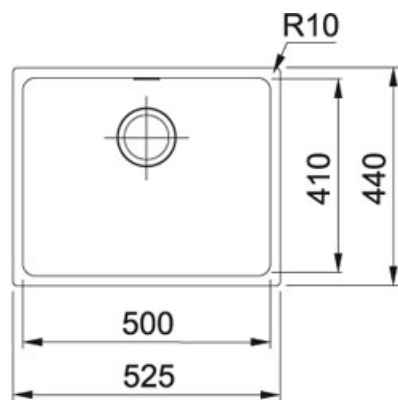

Sirius SID 110-50 Tectonite Bílá | 125.0363.788

FAMILY : Dřezy | SERIE : Sirius | MODEL : SID 110-50 | FINISH : Tectonite Bílá | INSTALLATION TYPE : Spodní montáž

TECHNICKÉ ÚDAJE

Šablona	Ano
Ventil	3 1/2" sítkový
Rozměr	440.00 mm
Rozměr většího dřezu	500.00 mm
Šířka	525.00 mm
Počet dřezů	1
Výřez	410.00 mm
Hloubka většího dřezu	200.00 mm
Rozměr většího dřezu	410.00 mm
Spodní skříňka	600.00 mm
Výřez	500.00 mm

Sirius SID 110-50 Tectonite Bílá | 125.0363.788

FAMILY : **Dřezy** | SERIE : **Sirius** | MODEL : **SID 110-50** | FINISH : **Tectonite Bílá** | INSTALLATION TYPE : **Spodní montáž**

DOPORUČENÉ PRODUKTY