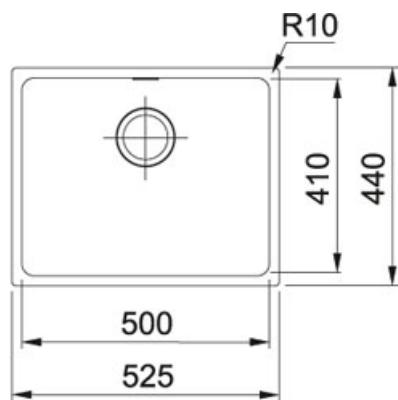

# Sirius SID 110-50 Tectonite Černá | 125.0363.789

FAMILY : Dřezy | SERIE : Sirius | MODEL : SID 110-50 | FINISH : Tectonite Černá | INSTALLATION TYPE : Spodní montáž

## TECHNICKÉ ÚDAJE

|                       |                |
|-----------------------|----------------|
| Rozměr většího dřezu  | 500.00 mm      |
| Šablona               | Ano            |
| Rozměr                | 440.00 mm      |
| Šířka                 | 525.00 mm      |
| Ventil                | 3 1/2" sítkový |
| Počet dřezů           | 1              |
| Spodní skříňka        | 600.00 mm      |
| Výřez                 | 410.00 mm      |
| Hloubka většího dřezu | 200.00 mm      |
| Rozměr většího dřezu  | 410.00 mm      |
| Výřez                 | 500.00 mm      |

Sirius SID 110-50 Tectonite Černá | 125.0363.789

FAMILY : **Dřezy** | SERIE : **Sirius** | MODEL : **SID 110-50** | FINISH : **Tectonite Černá** | INSTALLATION TYPE : **Spodní montáž**

---

**DOPORUČENÉ PRODUKTY**