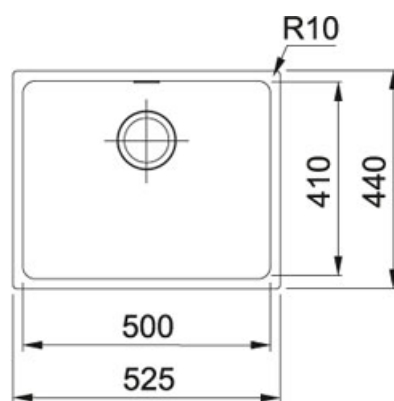

Sirius SID 110-50 Tectonite Kávová | 125.0363.801

FAMILY : Dřezy | SERIE : Sirius | MODEL : SID 110-50 | FINISH : Tectonite Kávová | INSTALLATION TYPE : Spodní montáž

TECHNICKÉ ÚDAJE

Šablona	Ano
Výřez	410.00 mm
Rozměr většího dřezu	500.00 mm
Šířka	525.00 mm
Výřez	500.00 mm
Ventil	3 1/2" sítkový
Počet dřezů	1
Spodní skříňka	600.00 mm
Rozměr	440.00 mm
Hloubka většího dřezu	200.00 mm
Rozměr většího dřezu	410.00 mm

Sirius SID 110-50 Tectonite Kávová | 125.0363.801

FAMILY : **Dřezy** | SERIE : **Sirius** | MODEL : **SID 110-50** | FINISH : **Tectonite Kávová** | INSTALLATION TYPE : **Spodní montáž**

DOPORUČENÉ PRODUKTY