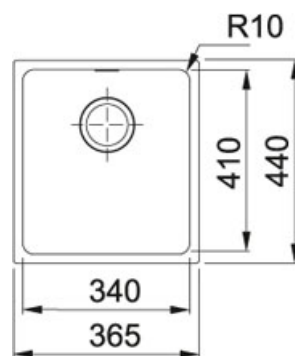

Sirius SID 110-34 Tectonite Černá | 125.0363.785

FAMILY : Dřezy | SERIE : Sirius | MODEL : SID 110-34 | FINISH : Tectonite Černá | INSTALLATION TYPE : Spodní montáž

TECHNICKÉ ÚDAJE

Šablona	Ano
Šířka	365.00 mm
Ventil	3 1/2" sítkový
Výřez	340.00 mm
Počet dřezů	1
Výřez	410.00 mm
Rozměr	440.00 mm
Rozměr většího dřezu	410.00 mm
Hloubka většího dřezu	200.00 mm
Rozměr většího dřezu	340.00 mm
Spodní skříňka	400.00 mm

Sirius SID 110-34 Tectonite Černá | 125.0363.785

FAMILY : **Dřezy** | SERIE : **Sirius** | MODEL : **SID 110-34** | FINISH : **Tectonite Černá** | INSTALLATION TYPE : **Spodní montáž**

DOPORUČENÉ PRODUKTY