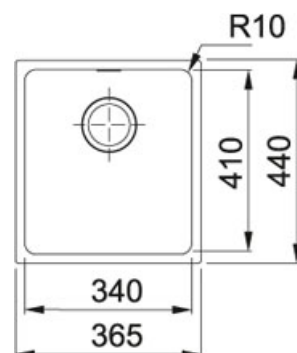

Sirius SID 110-34 Tectonite Kávová | 125.0363.787

FAMILY : Dřezy | SERIE : Sirius | MODEL : SID 110-34 | FINISH : Tectonite Kávová | INSTALLATION TYPE : Spodní montáž

TECHNICKÉ ÚDAJE

Hloubka většího dřezu	200.00 mm
Rozměr většího dřezu	410.00 mm
Počet dřezů	1
Výřez	410.00 mm
Rozměr většího dřezu	340.00 mm
Spodní skříňka	400.00 mm
Výřez	340.00 mm
Šablona	Ano
Šířka	365.00 mm
Ventil	3 1/2" sítkový
Rozměr	440.00 mm

Sirius SID 110-34 Tectonite Kávová | 125.0363.787

FAMILY : **Dřezy** | SERIE : **Sirius** | MODEL : **SID 110-34** | FINISH : **Tectonite Kávová** | INSTALLATION TYPE : **Spodní montáž**

DOPORUČENÉ PRODUKTY