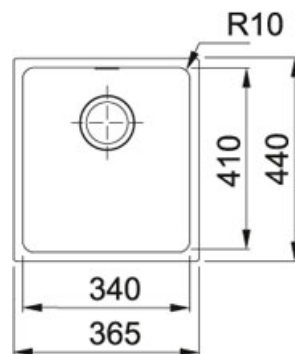

Sirius SID 110-34 Tectonite Bílá | 125.0363.784

FAMILY : Dřezy | SERIE : Sirius | MODEL : SID 110-34 | FINISH : Tectonite Bílá | INSTALLATION TYPE : Spodní montáž

TECHNICKÉ ÚDAJE

Hloubka většího dřezu	200.00 mm
Rozměr většího dřezu	340.00 mm
Rozměr většího dřezu	410.00 mm
Počet dřezů	1
Výřez	410.00 mm
Ventil	3 1/2" sítkový
Rozměr	440.00 mm
Spodní skříňka	400.00 mm
Šířka	365.00 mm
Šablona	Ano
Výřez	340.00 mm

Sirius SID 110-34 Tectonite Bílá | 125.0363.784

FAMILY : **Dřezy** | SERIE : **Sirius** | MODEL : **SID 110-34** | FINISH : **Tectonite Bílá** | INSTALLATION TYPE : **Spodní montáž**

DOPORUČENÉ PRODUKTY