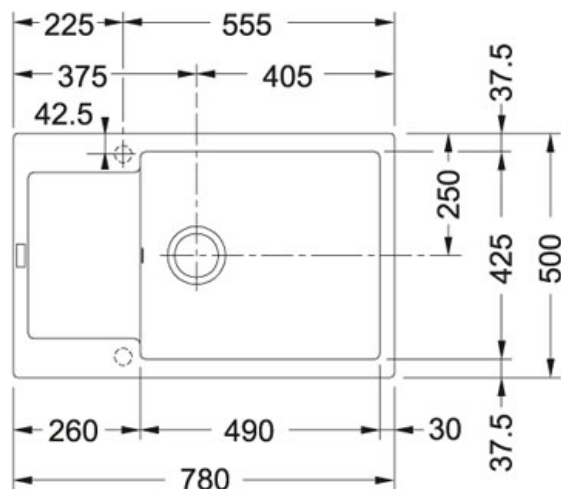

Maris MRG 611-78 BB Fraganit Vanilka | 114.0363.225

FAMILY : **Dřezy** | SERIE : **Maris** | MODEL : **MRG 611-78 BB** | FINISH : **Fraganit Vanilka** | INSTALLATION TYPE : **Horní montáž** | PRODUCT LINE : **Maris**

TECHNICKÉ ÚDAJE

Počet dřezů	1
Šablona	Ne
Rozměr většího dřezu	425.00 mm
Výřez	760.00 mm
Výřez	480.00 mm
Rozměr	500.00 mm
Ventil	3 1/2" sítkový
Spodní skříňka	600.00 mm
Odkapová plocha	Reverzibilní
Hloubka většího dřezu	200.00 mm
Rozměr většího dřezu	490.00 mm
Šířka	780.00 mm

DOPORUČENÉ PRODUKTY

114.0363.185

114.0363.186

114.0363.187

114.0363.188

114.0363.189

114.0363.190

114.0363.221