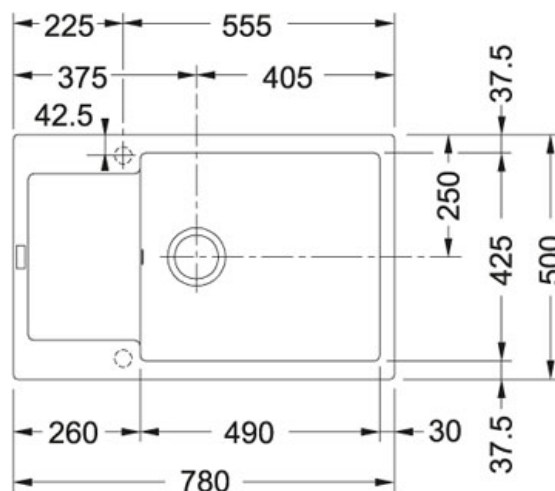

Maris MRG 611-78 BB Fraganit Tmavě hnědá |

114.0363.222

FAMILY : **Dřezy** | SERIE : **Maris** | MODEL : **MRG 611-78 BB** | FINISH : **Fraganit Tmavě hnědá** | INSTALLATION TYPE : **Horní montáž** | PRODUCT LINE : **Maris**

TECHNICKÉ ÚDAJE

Počet dřezů	1
Šířka	780.00 mm
Hloubka většího dřezu	200.00 mm
Výřez	760.00 mm
Šablona	Ne
Výřez	480.00 mm
Spodní skříňka	600.00 mm
Ventil	3 1/2" sítkový
Odkapová plocha	Reverzibilní
Rozměr většího dřezu	490.00 mm
Rozměr většího dřezu	425.00 mm
Rozměr	500.00 mm